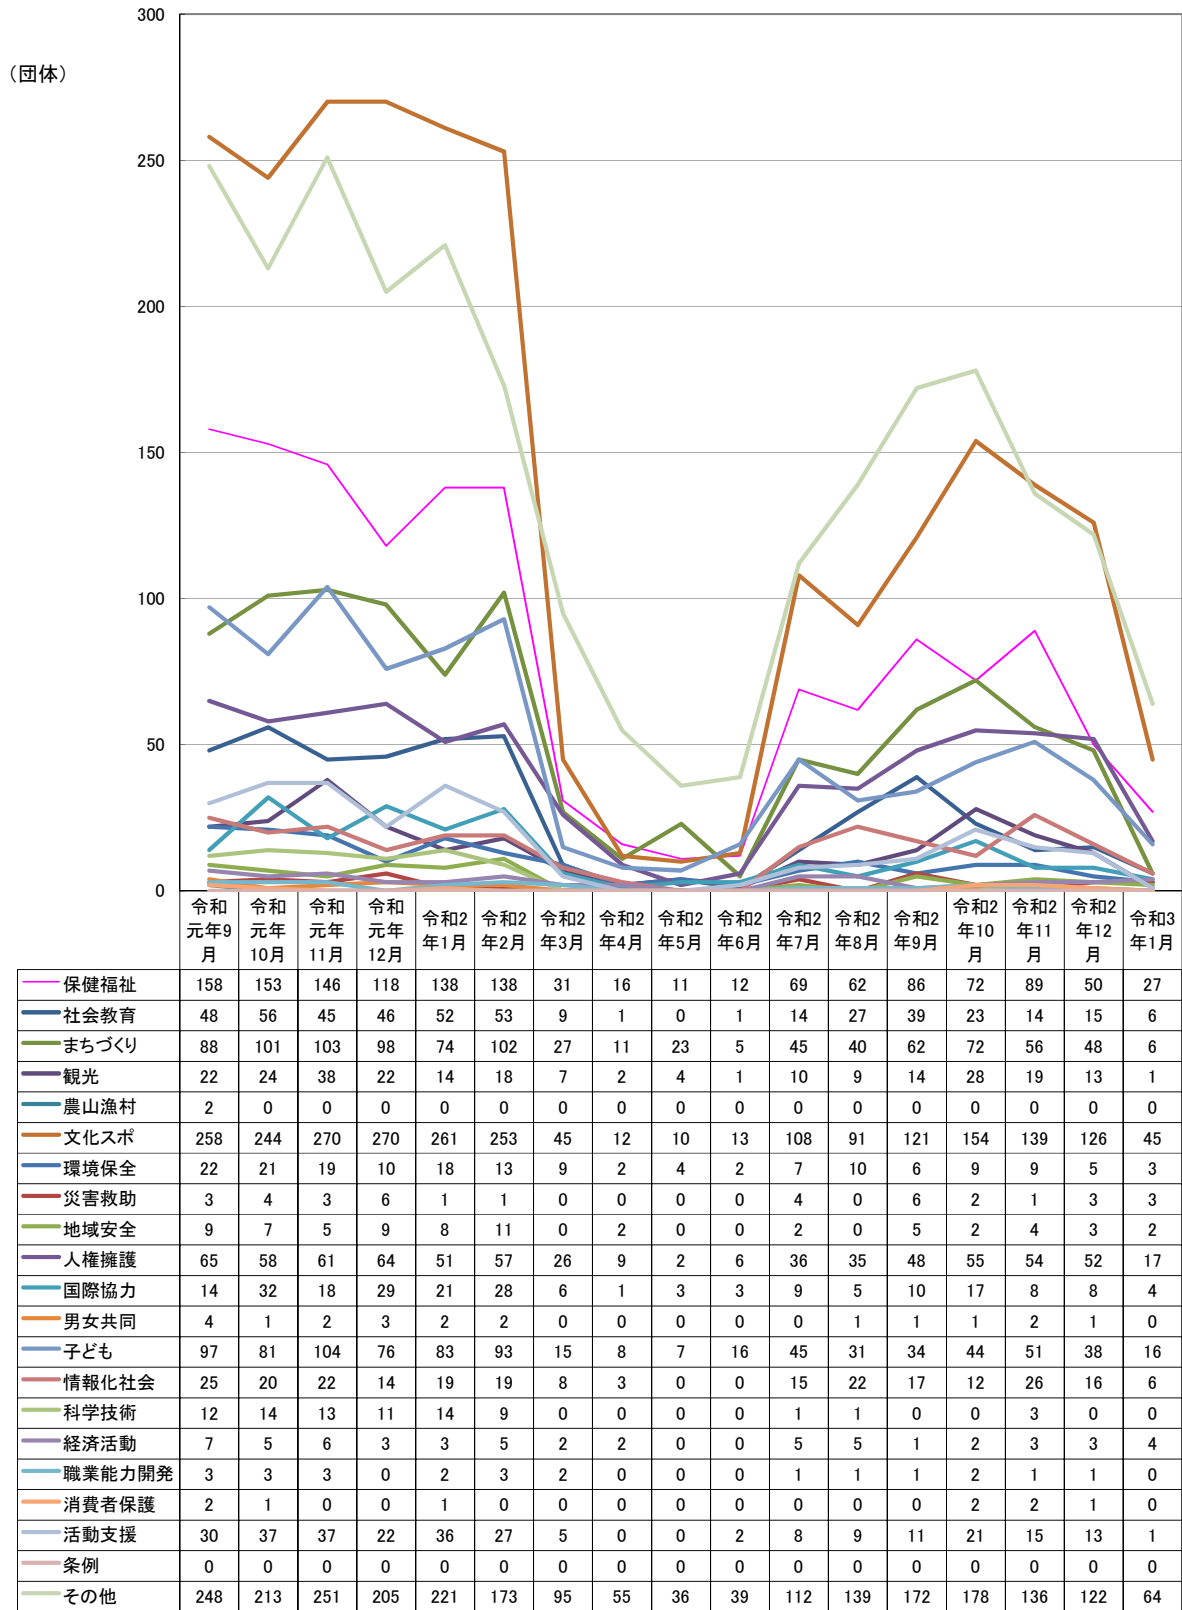

活動紹介コーナーセンターエリア 利用状況（含予定） 2020年度

1	7/14 ~ 7/23	YMCAコミュニティサポート	全国平和週間プログラムの紹介	1
2	7/25 ~ 8/7	原水爆禁止横須賀市協議会	原爆展	1
3	8/8 ~ 8/21	平和の語り部プロジェクト	東京湾要塞生誕140年記念	1
4	9/4 ~ 9/12	秋水史料研	第5回秋水展「秋水の紹介」	1
5	9/29 ~ 10/10	横須賀建築探偵団	建築探偵団アーカイブ 横須賀を語る建物あれから	1
6	10/11 ~ 10/24	ピースフェスティバル実行委員会	ピースフェスティバルの紹介とこれまでのトピック展示	1
7	10/26 ~ 11/6	横須賀俳句協会	俳句短冊展示	1
8	11/7 ~ 11/10	よこすか子育て応援ネットワーク	児童虐待防止啓発及びネットワーク加入団体の紹介、活動紹介	1
9	11/11 ~ 11/16	横須賀地区自閉症児者親の会たんぽぽの会	自閉症児・者の作品展	1
10	11/25 ~ 12/8	YMCAコミュニティサポート	国際地域協力募金の取り組み紹介	2
11	12/9 ~ 12/22	横須賀建築探偵団	横須賀魅力発見—海と舟が見える坂道—	2

活動紹介コーナーフロントエリア 利用状況（含予定） 2020年度

1	7/11 ~ 7/24	原水爆禁止横須賀市協議会	原爆展	1
2	7/25 ~ 8/7	YMCAコミュニティサポート	全国平和週間プログラムの紹介	1
3	8/8 ~ 8/21	新型コロナウイルス関連支援プロジェクトよこすか実行委員会	活動紹介	1
4	8/22 ~ 9/4	平和の語り部プロジェクト	東京湾要塞生誕140年記念	1
5	9/5 ~ 9/12	秋水史料研	第5回秋水展「沖縄特攻」	1
6	9/23 ~ 10/6	福祉部福祉総務課	民生委員児童委員PRパネル	1
7	10/23 ~ 11/5	よこすか子育て応援ネットワーク	児童虐待防止啓発及びネットワーク加入団体の紹介、活動紹介	1
8	11/6 ~ 11/19	横須賀俳句協会	俳句短冊展示	1
9	11/20 ~ 12/2	認知症予防プログラム	めだかの学校の歌碑を巡る旅	1
10	3/6 ~ 3/19	市民活動サポートセンター	3.11を忘れない 復興支援団体紹介	1

市民活動サポートセンター分野別利用者数推移