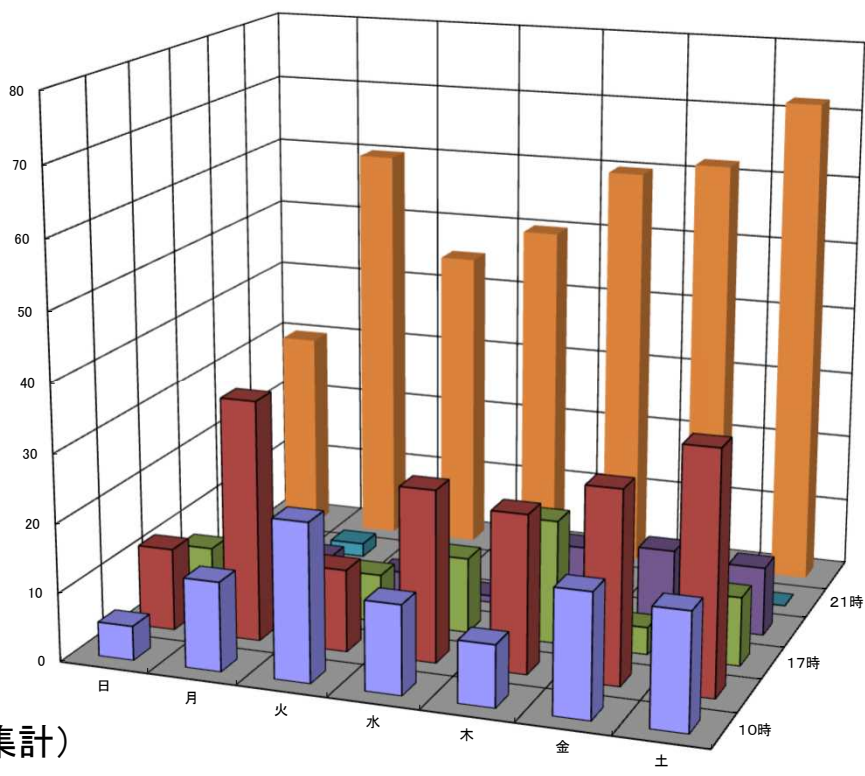

2021年1月市民活動サポートセンター 曜日・時間別統計

(1日 ~28日集計)

	日	月	火	水	木	金	土
■ 10時	5	13	23	13	9	18	17
■ 14時	12	35	12	25	23	28	35
■ 17時	8	6	7	11	18	4	10
■ 20時	3	4	3	1	10	11	10
■ 21時	2	2	0	0	0	1	0
■ 合計	30	60	45	50	60	62	72