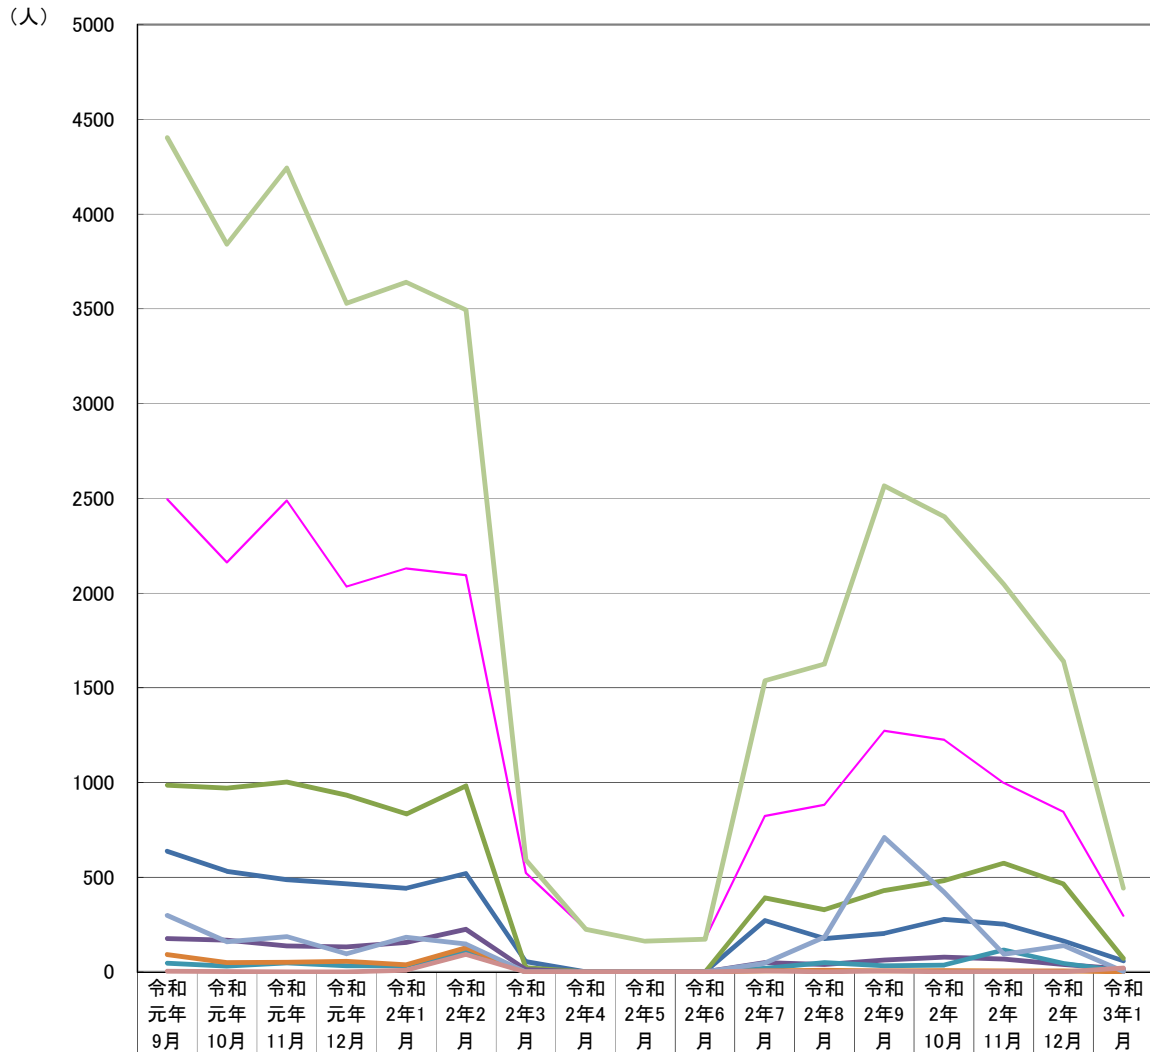

市民活動サポートセンターコーナー別利用者数推移

	令和元年9月	令和元年10月	令和元年11月	令和元年12月	令和2年1月	令和2年2月	令和2年3月	令和2年4月	令和2年5月	令和2年6月	令和2年7月	令和2年8月	令和2年9月	令和2年10月	令和2年11月	令和2年12月	令和3年1月
交流サロン	2494	2162	2488	2034	2129	2095	522	225	162	173	824	883	1273	1225	998	844	296
ワーキングコーナー	637	532	487	465	441	519	55	0	0	0	271	176	203	278	253	163	59
ミーティングコーナー	985	971	1002	934	833	982	22	0	0	0	391	329	430	483	573	463	72
パソコンコーナー	177	168	137	133	156	225	13	0	0	0	50	40	64	78	69	39	16
多目的ルーム	47	31	47	32	32	107	0	0	0	0	20	49	33	36	116	44	4
キッズコーナー	92	49	52	56	38	127	0	0	0	0	6	9	6	7	6	6	0
活動紹介コーナー	298	159	186	96	184	147	0	1	0	0	47	183	710	422	93	140	3
書架	4	2	1	0	9	93	0	0	0	0	5	0	6	0	2	1	21
月合計数	4403	3842	4244	3528	3641	3495	591	226	162	173	1536	1625	2566	2404	2046	1639	441