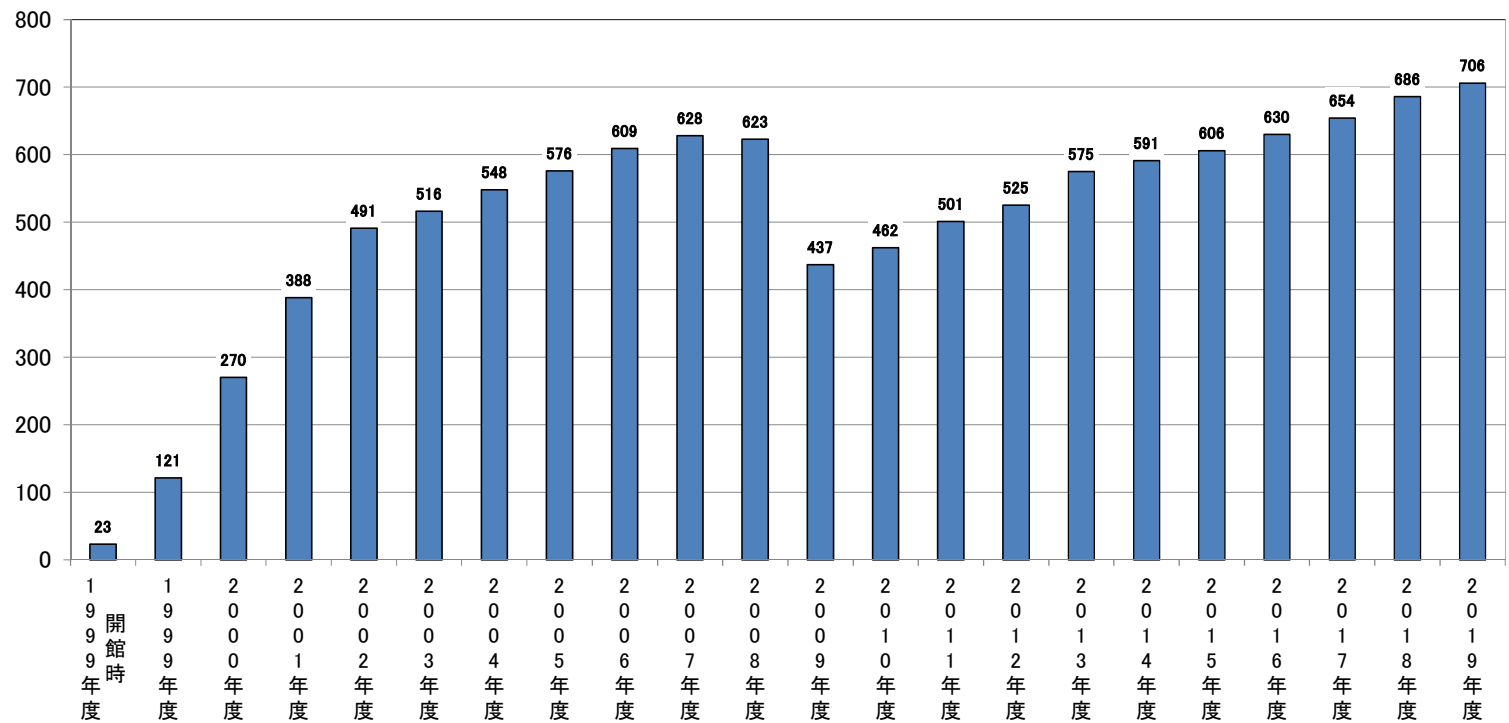

サポートセンター1999年度～2019年度登録団体数推移

資料4
令和2年5月
市民活動サポートセンター運営懇話会

データベース見直し