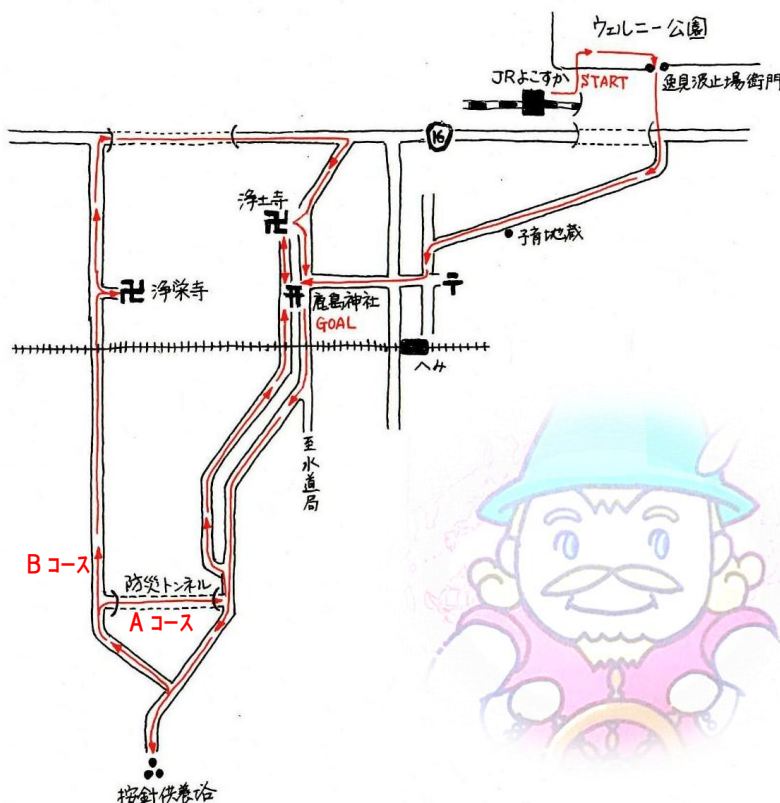

## 按針フェスタ

### 5大イベントの概要決まる！ 各部会会議にて

逸見地域運営協議会は6月27日、「福祉」、「青少年」、「まちづくり」の各部会が開催され、10月18日に開催される「按針フェスタ」の各イベントの開催内容を話し合いました。

その結果、各部会とも以下の開催概要で、今後話を進めていくことを確認しました。

○**按針うお〜く**は JR よこすか駅から塚山公園を經由し、鹿島神社まで歩いていただく予定です。

コースは右図の2コースから選ぶようにする予定です。

○**歩行者天国**は四つ角から鹿島神社または浄土寺までに模擬店等の出店を検討しています。

○**按針講演会**は三浦按針をテーマに逸見小学校をお借りして開催することを検討中です。

○**昔の逸見写真展**は浄土寺のホールをお借りしての開催を検討しています。

○**按針コンサート**は浄土寺境内をお借りして、2部構成のミニコンサートを行う予定です。