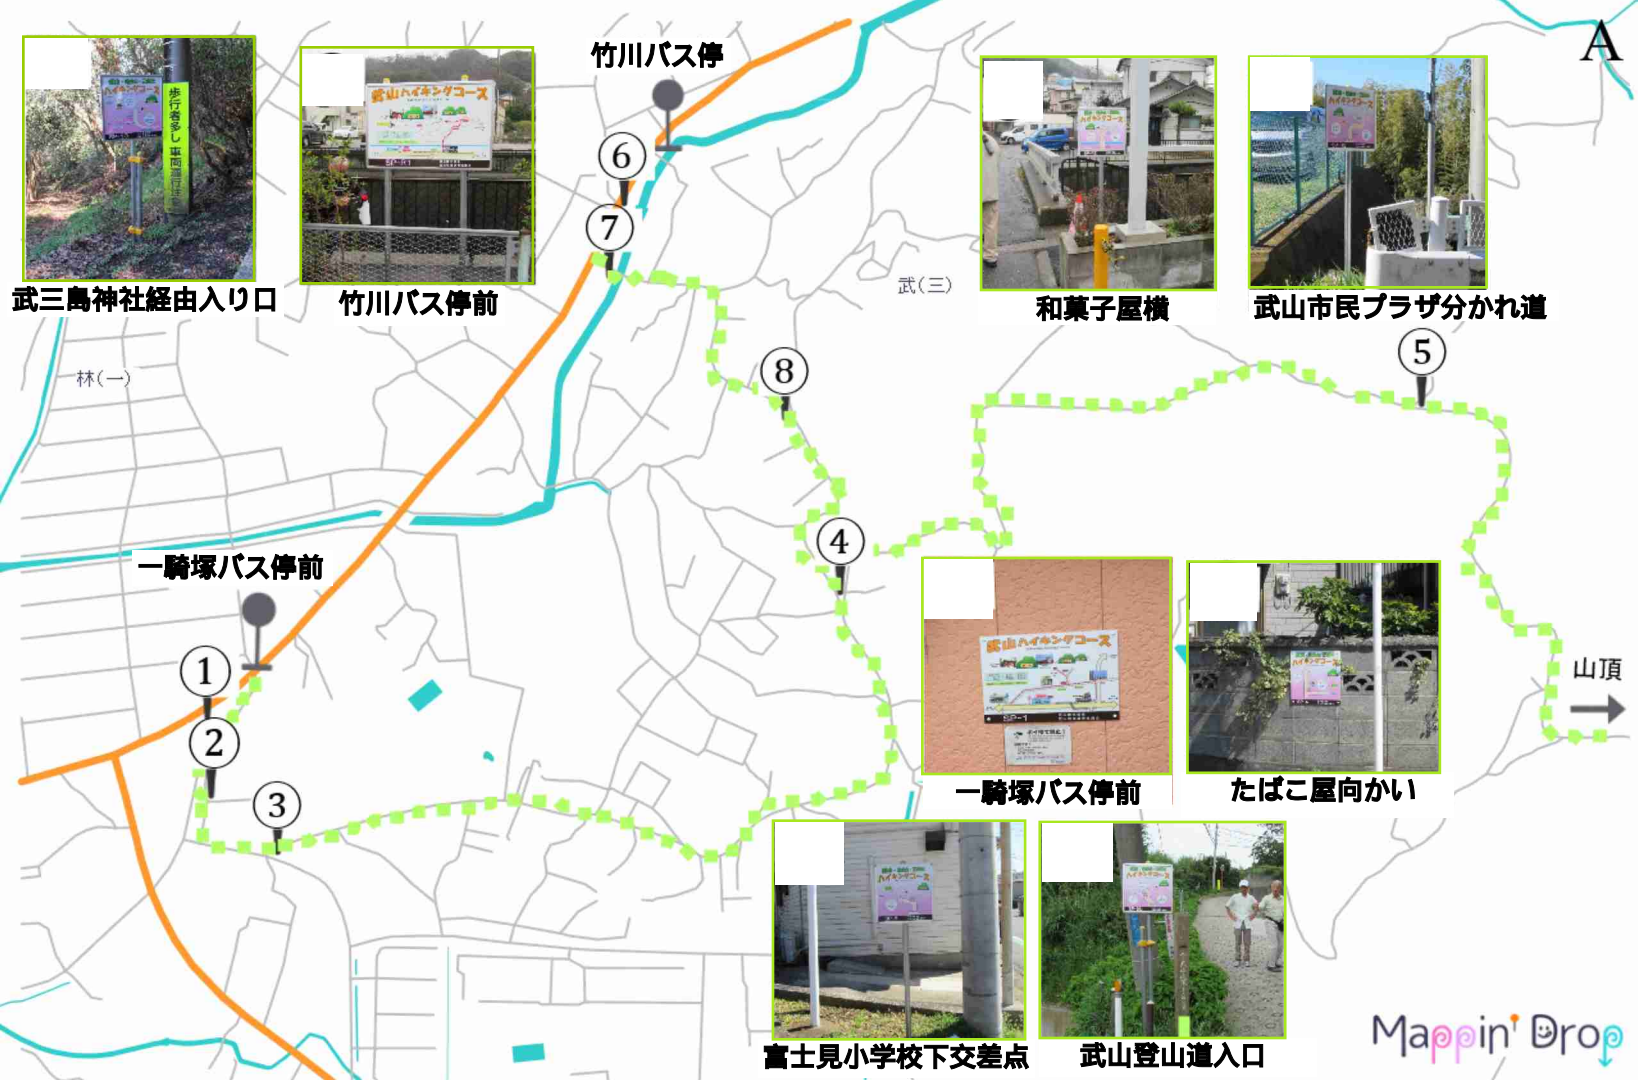

A

武三島神社經由入り口

竹川バス停前

和菓子屋横

武山市民プラザ分かれ道

一騎塚バス停前

たばこ屋向かい

富士見小学校下交差点

武山登山道入口