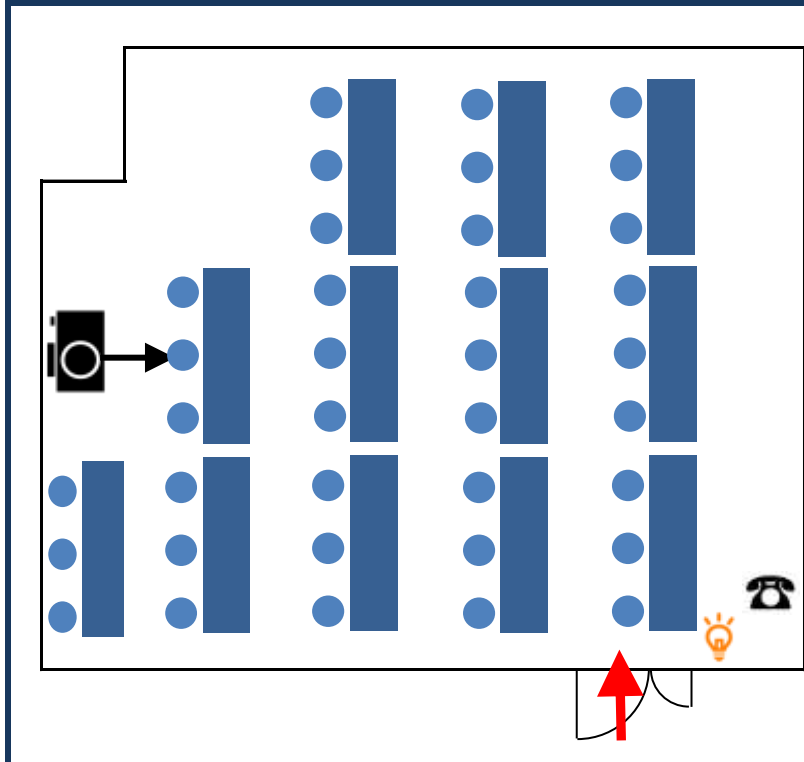

階 4 名称 第6会議室

定員 36人 面積 66.38㎡ (約41畳) 床の材質 ビニール床

館内位置 4階でエレベーターを降り、左手すぐ

室内平面図

写真

<記号の説明>

四角 = 3人掛テーブル
丸 = イス

この位置に1階受付につながる内線電話があります。利用後は1階受付(内2100)まで連絡をお願いします。

照明のスイッチは、この位置にあります。

階 4 名称 第6会議室

付属設備

名称	数量	保管場所等
3人掛テーブル(180cm×45cm)	12	室内
イス	36	
案内板	1	
可動式ホワイトボード	1	

上記の付属設備は、使用後は元の保管場所に戻していただくよう、お願いします。

使用料金

平日		日曜及び休日	
午前9時から 午後5時まで (1時間につき)	午後5時から 午後9時まで (1時間につき)	午前9時から 午後5時まで (1時間につき)	午後5時から 午後9時まで (1時間につき)
510円	720円	720円	820円