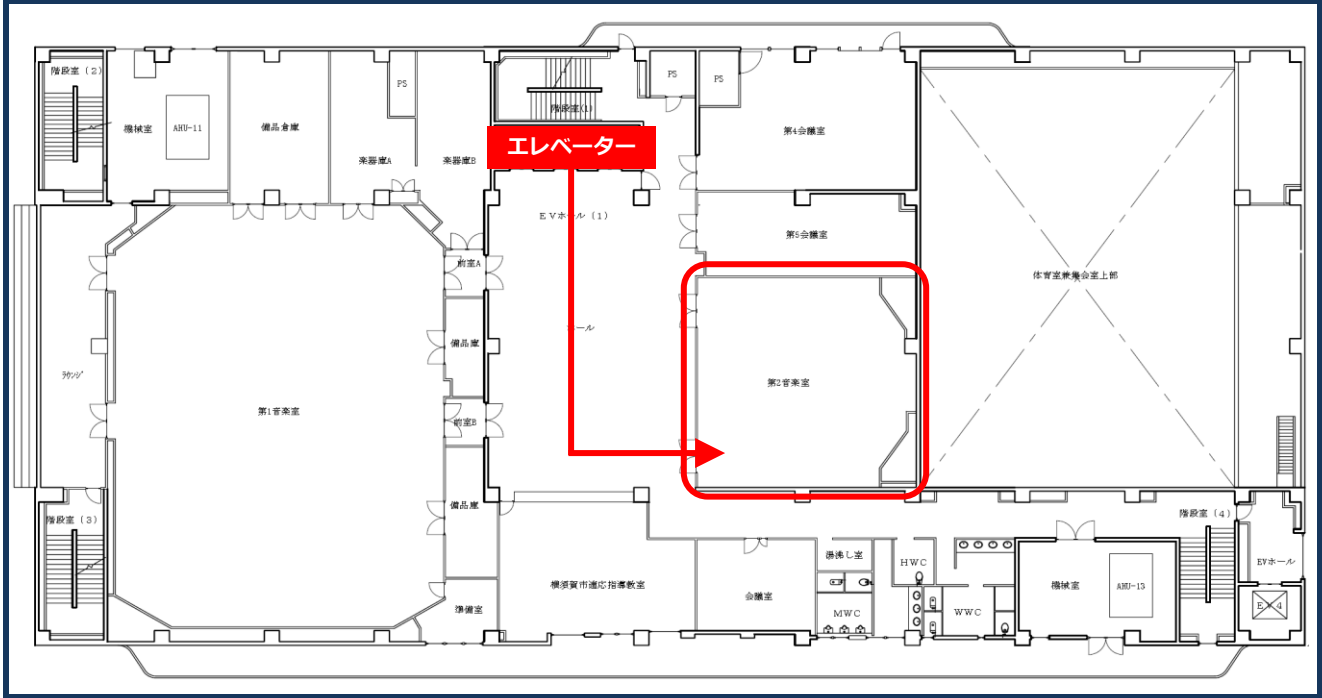

階 7 名称 第2音楽室

定員 60人 面積 133.97㎡ (約83畳) 床の材質 フローリング

館内位置 7階でエレベーターを降り、少し直進して左手

室内平面図

写真

- <記号の説明>
- ① = 2・3人掛テーブル
 - ② = 折りたたみイス
 - ③ = アップライトピアノ
 - ④ = ホワイトボード
 - ⑤ = 指揮台

この位置に1階受付へつながる内線電話があります。利用後は1階受付(内2100)まで連絡をお願いします。

照明のスイッチは、この位置にあります。

階 7 名称 第2音楽室

付属設備

名称	数量	保管場所等
3人掛テーブル(180cm×45cm)	3	室内
折りたたみイス	60	
案内板	1	
可動式ホワイトボード	1	
指揮台(85cm×65cm×24cm)	1	
譜面台	2	※ ¹ 706倉庫
アップライトピアノ	1	室内

上記の付属設備は、使用後は元の保管場所に戻していただくよう、お願いします。

※1 譜面台の利用を希望される場合は、1階受付へお申し出ください。