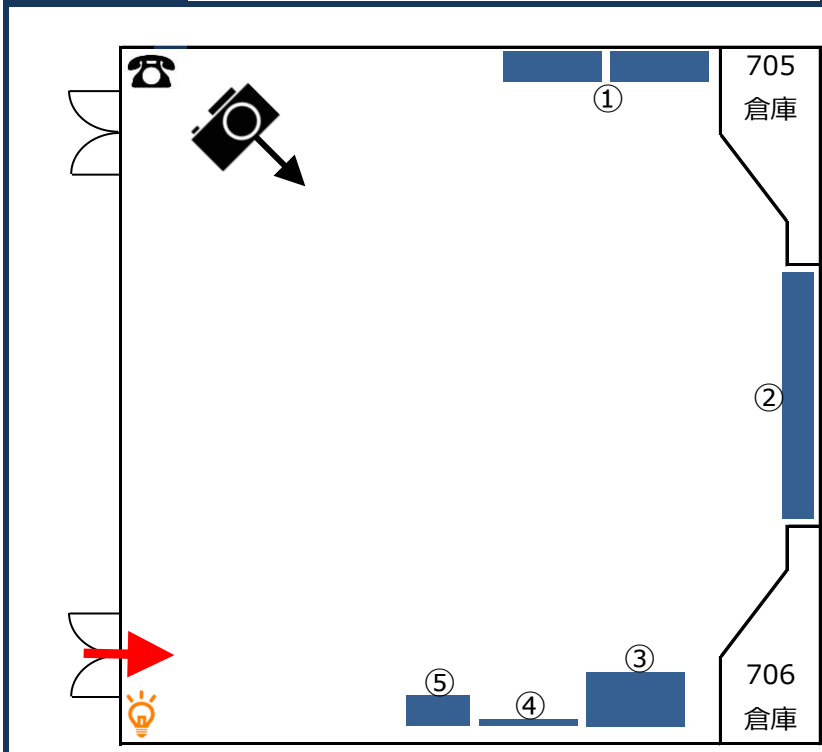

階 7 名称 第2音楽室

定員 60人 面積 133.97㎡ (約83畳) 床の材質 フローリング

館内位置 7階でエレベーターを降り、少し直進して左手

室内平面図

写真

- <記号の説明>
- ① = 2・3人掛テーブル
 - ② = 折りたたみイス
 - ③ = アップライトピアノ
 - ④ = ホワイトボード
 - ⑤ = 指揮台

この位置に1階受付へつながる内線電話があります。利用後は1階受付(内2100)まで連絡をお願いします。

照明のスイッチは、この位置にあります。

階 7 名称 第2音楽室

付属設備

名称	数量	保管場所等
3人掛テーブル(180cm×45cm)	3	室内
折りたたみイス	60	
案内板	1	
可動式ホワイトボード	1	
指揮台(85cm×65cm×24cm)	1	
譜面台	2	※ ¹ 706倉庫
アップライトピアノ	1	室内

上記の付属設備は、使用後は元の保管場所に戻していただくよう、お願いします。

※1 譜面台の利用を希望される場合は、1階受付へお申し出ください。