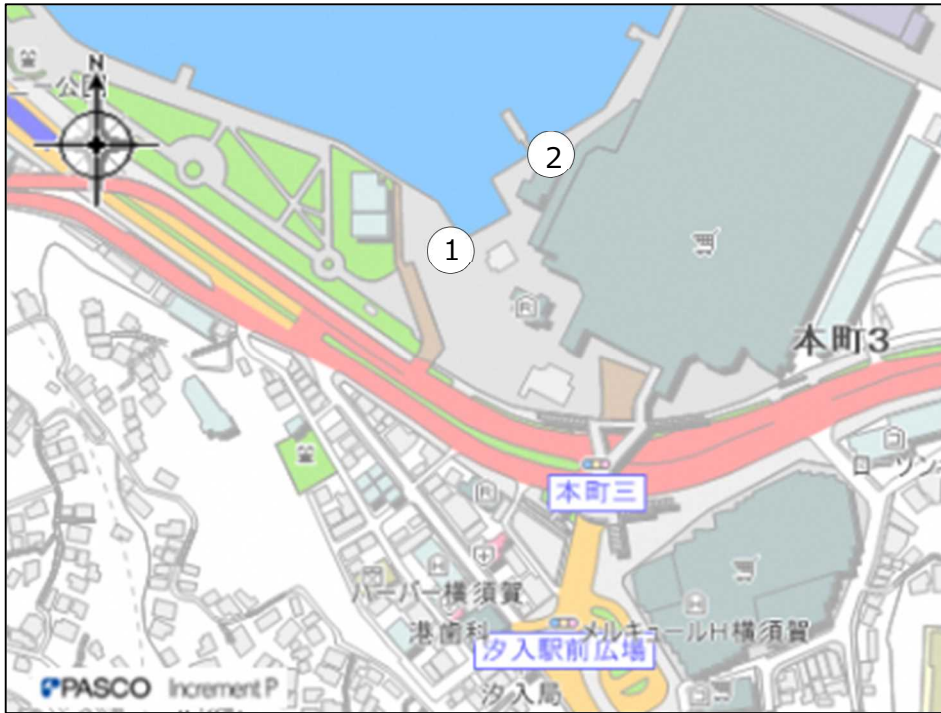

1 よこすか軍港めぐり乗船場付近（横須賀市本町2丁目1番12号）・・・2カ所

2 三笠ターミナル内（横須賀市小川町27番地16）・・・1カ所