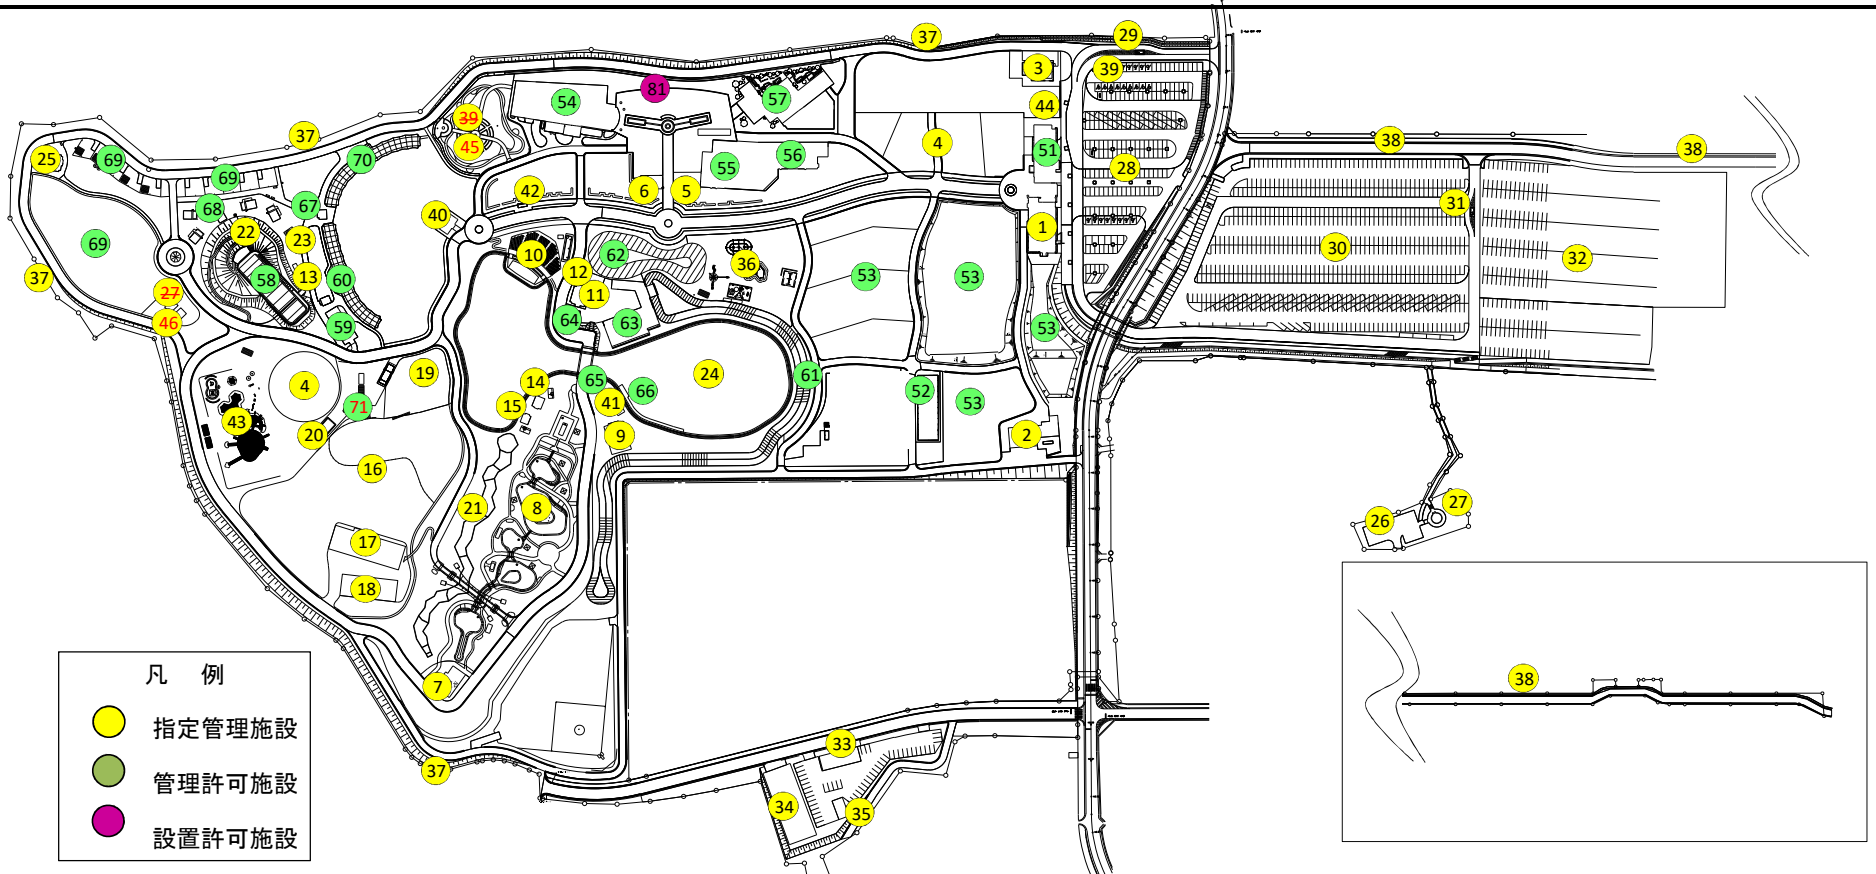

公園名
図面種別

長井海の手公園(ソレイユの丘)
現況公園施設配置図

凡例

● (Yellow)	指定管理施設
● (Green)	管理許可施設
● (Pink)	設置許可施設

指定管理施設				管理許可施設				設置許可施設			
1	エントランス部(事務室等)	20	休憩所	39	電気自動車用充電スタンド	51	エントランス棟一部(売店等)	70	キャンプ棟2	81	遊戯施設
2	農機具倉庫1	21	ピオトープの小川	40	トイレ棟3	52	生産体験棟	71	ファーストフード棟3		
3	農機具倉庫2	22	星見の丘	41	ボート管理小屋	53	体験農園				
4	お花畑	23	炭焼き小屋	42	駅舎	54	レストラン(加工体験試食棟)				
5	休憩所棟1	24	ボート池	43	大型遊具(ソレイユパイレーツ)	55	加工房・売店棟				
6	トイレ棟1	25	休憩所棟3	44	災害時対応機能付き電源供給システム	56	体験教室棟				
7	ホテル館展望台	26	みはらしの丘	45	キッチンガーデン	57	ビジターセンター(温浴施設等)				
8	じゃぶじゃぶ池	27	モニュメント	46	水田	58	芝そりゲレンデ				
9	更衣・休憩室棟	28	第1駐車場			59	キャンプ管理棟				
10	水上ステージ	29	駐車場料金所1			60	キャンプ棟1				
11	休憩所棟2	30	第2駐車場			61	ゴーカートコース				
12	トイレ棟2	31	駐車場料金所2			62	おもしろ自転車コース				
13	防災倉庫	32	第3駐車場			63	遊具管理棟				
14	ポンプ室1	33	管理車両庫			64	ファーストフード棟1				
15	ポンプ室2	34	育苗室			65	ファーストフード棟2				
16	ふれあい動物村	35	堆肥置場			66	ボート池栈橋				
17	牧舎	36	キッズガーデン			67	ファーストフード棟4				
18	堆肥舎	37	管理用通路			68	バンガロー				
19	小動物舎	38	一般交通用道路			69	キャンプ場				
				屋外設置施設(概算数) (日よけ21基、テーブル36基、ベンチ178基、ゴミ箱38基、灰皿5基、屋外灯20基、案内板30基)							