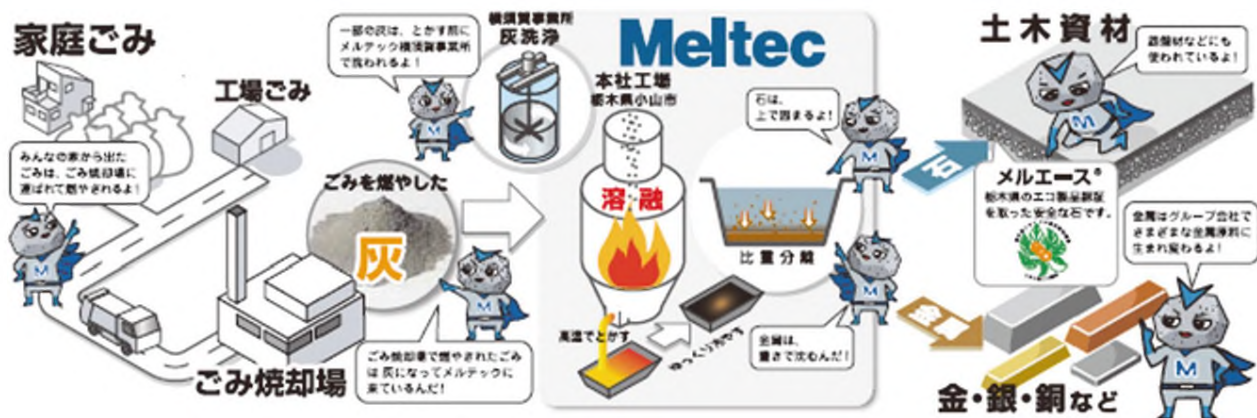

※背景はメルテック株式会社 横須賀事業所

Meltec

メルテック株式会社 横須賀事業所

神奈川県横須賀市長坂2丁目2番1号
TEL. 046-854-4714 (代表)

メルテック株式会社