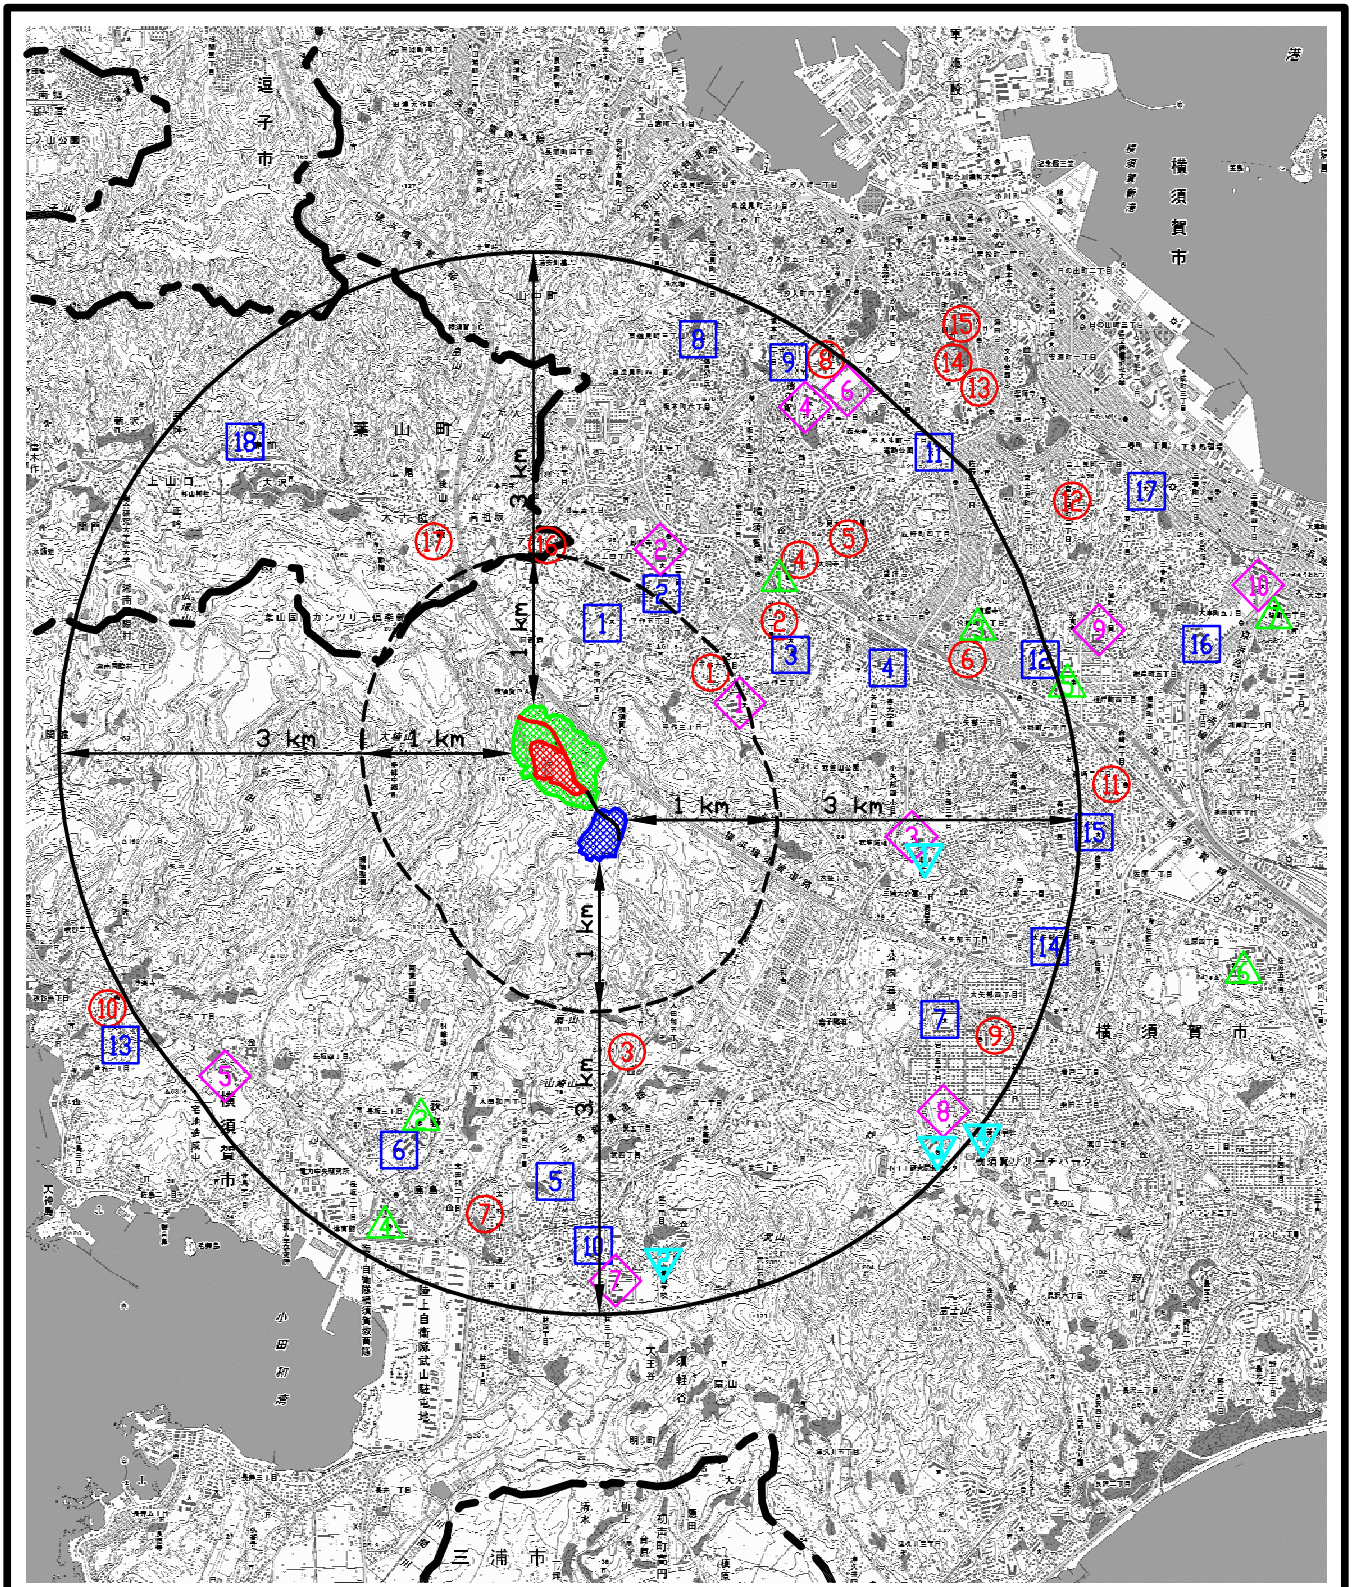

凡 例

	: 廃棄物処理施設 (宅地の造成を含む)		: 新設搬入道路
	: 宅地の造成 (残置森林(最大範囲))		: 既設改修道路
	: 発生土処分場		: 幼稚園
	: 市町界		: 小学校
			: 中学校
			: 特別支援学校
			: 高等学校

出典：「横須賀市ホームページ 施設案内」 横須賀市
「葉山町ホームページ」 葉山町教育委員会学校教育課
「神奈川県ホームページ 神奈川県私立学校名簿」
神奈川県県民局くらし文化部学事振興課

実施区域周辺の環境保全に留意を要する施設
(教育施設)

注)1 各番号は表2-2-13(1/3)の番号と一致する。

2 宅地の造成(残置森林(最大範囲))には、搬入道路の新設、既設道路の改修に伴い形成される法面等を含んでいる。