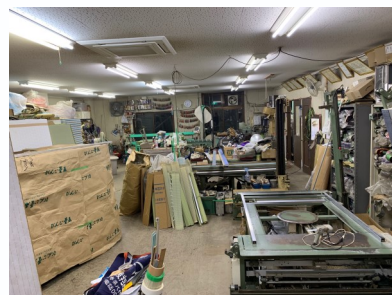

製作過程

作業場の様子