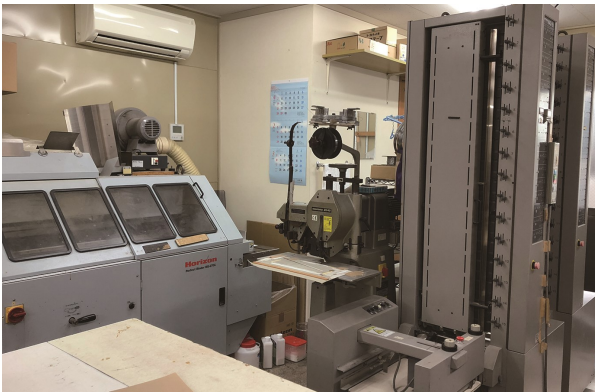

マルショウ

丸庄 有限会社

外観

工場内の様子

横須賀で創業60年。
小ロット印刷からお受けいたします。
データ入稿（ワード、エクセルでも可）でお受けできます。
どこよりも格安でご提供できます。
お気軽にご相談下さい。

企業概要

業種	印刷・同関連業
住所	横須賀市追浜東町2-37
資本金	300万円
従業員	8名
電話番号	046-865-4248
FAX	046-865-4271
メール	marusyo@technowave.ne.jp
H P	http://www.marusyo.e-yokosuka.jp/