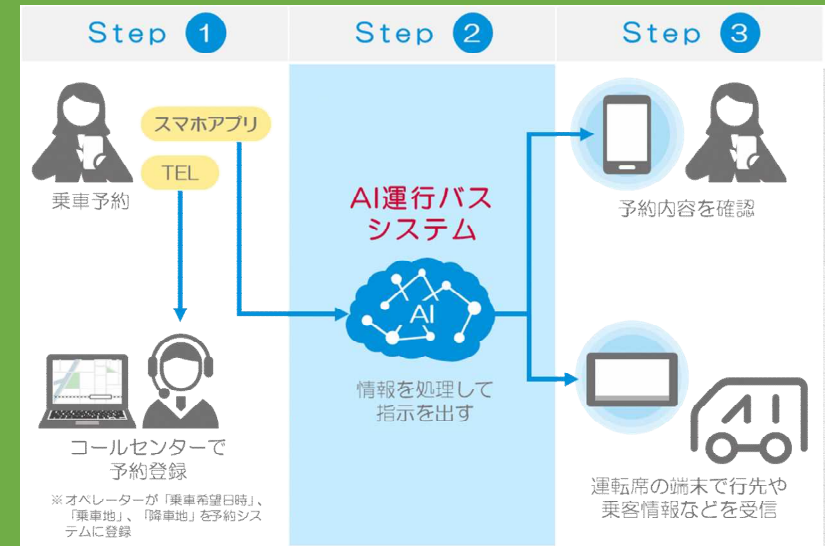

## AI運行バス®とは？

AI運行バスは、路線やダイヤがなく、  
あなたの「乗りたい」に合わせて走ります。  
予約制なので、快適に座ってご利用いただけます。

~タクシーより安く、バスより自由に~

### 01 予約して配車

スマートフォンアプリや  
電話から予約

### 02 乗り合いで安く

乗り合いなので安価に  
定額運行

### 03 最適のルートで

AIによる道順計算で、  
最適な経路で移動