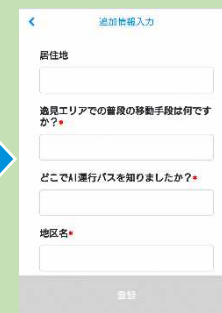

## アプリ登録方法は？

まずは

AI運行バス

このマーク  
が目印

アプリストアでAI運行バスを検索 ダウンロード

ダウンロード  
の後は登録

アプリを  
タッチ

ショートメッセージ  
で本人確認

[利用規約]に同意後、  
携帯電話番号を入力  
します。

検証コード入力

ショートメッセージ  
で届いた検証コード  
を入力します。

お客様情報入力

[パスワード]を入力  
し、忘れないよう  
に控えておく。

追加情報入力

お住まいの地区名  
を選択します。

位置情報の許可

位置情報へのアク  
セスを許可します。

## 予約方法は？

↓ 例えば[地図で選んで予約]では ↓

1 目的地を選んで予約  
地図で選んで予約  
かんたん予約

「地図選んで予約」をタッチ

2

3

ここを降車ポイントに指定しますか？  
降車ポイント：京急ファープ湘南池上店

戻る ① 決定する