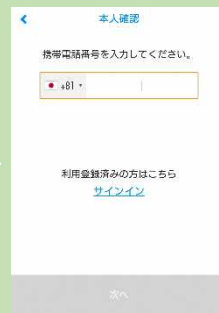

### 03 最適のルートで

AIによる道順計算で、  
最適な経路で移動

## アプリ登録方法は？

まずは

AI運行バス

このマーク  
が目印

アプリストアでAI運行バスを検索 ダウンロード

ダウンロード  
の後は登録

アプリを  
タッチ

ショートメッセージ  
で本人確認

[利用規約]に同意後、  
携帯電話番号を入力  
します。

検証コード入力

ショートメッセージ  
で届いた検証コード  
を入力します。

お客様情報入力

[パスワード]を入力  
し、忘れないよう  
に控えておく。

追加情報入力

お住まいの地区名  
を選択します。

位置情報の許可