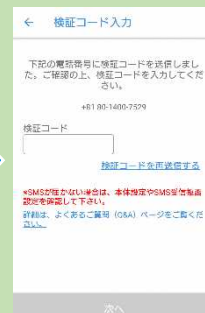

### 03 最適のルートで

AIによる道順計算で、  
最適な経路で移動

## アプリ登録方法は？

まずは

AI運行バス

このマーク  
が目印

アプリストアでAI運行バスを検索 ダウンロード

ダウンロード  
の後は登録

アプリを  
タッチ

ショートメッセージ  
で本人確認

[利用規約]に同意後、  
携帯電話番号を入力  
します。

検証コード入力

ショートメッセージ  
で届いた検証コード  
を入力します。

お客様情報入力

[パスワード]を入力  
し、忘れないよう  
に控えておく。

追加情報入力

お住まいの地区名  
を選択します。

位置情報の許可

位置情報へのアク  
セスを許可します。