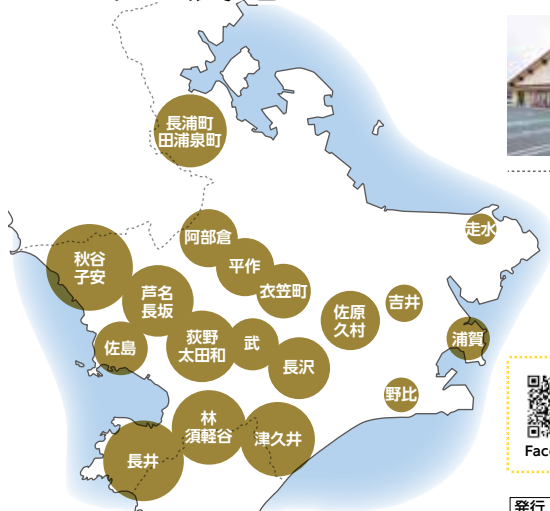

よこすか野菜カレンダー

買える

	春			夏			秋			冬		
	3月	4月	5月	6月	7月	8月	9月	10月	11月	12月	1月	2月
キャベツ	春キャベツ							早春キャベツ				
ダイコン										三浦大根		
カボチャ				こだわりかぼちゃ								
ナス					よこすか水なす							
ニンジン	カラフル人参										カラフル人参	
レタス												
トマト				露地トマト								
ブロッコリー・カリフラワー												
マメ						シカクマメ						
葉モノ												
イモ			ジャガイモ				サツマイモ・サトイモ・キウイモ					
トウモロコシ				ヤングコーン								
カブ												
キュウリ				露地キュウリ								
ハクサイ												
タケノコ												
ピーマン												
シソ												
タマネギ	新玉ねぎ											
ネギ												
オクラ												

よこすか農地マップ

● よこすか野菜を買うなら ●

JAよこすか葉山 大型農産物直売所
すかなごっそ

場 所 ▶ 横須賀市長井1-15-15
営業時間 ▶ 9時30分～18時
定 休 日 ▶ 水曜日
T E L ▶ 046-856-8314

市内にはたくさんの
農家直売所があります。

このぼり旗が
目印!

横須賀市の地産地消情報がいっぱい!
SNS「よこすか海の幸・大地の恵」も
チェック!

発行・編集 横須賀市(経済部農業振興課) TEL046-822-9395