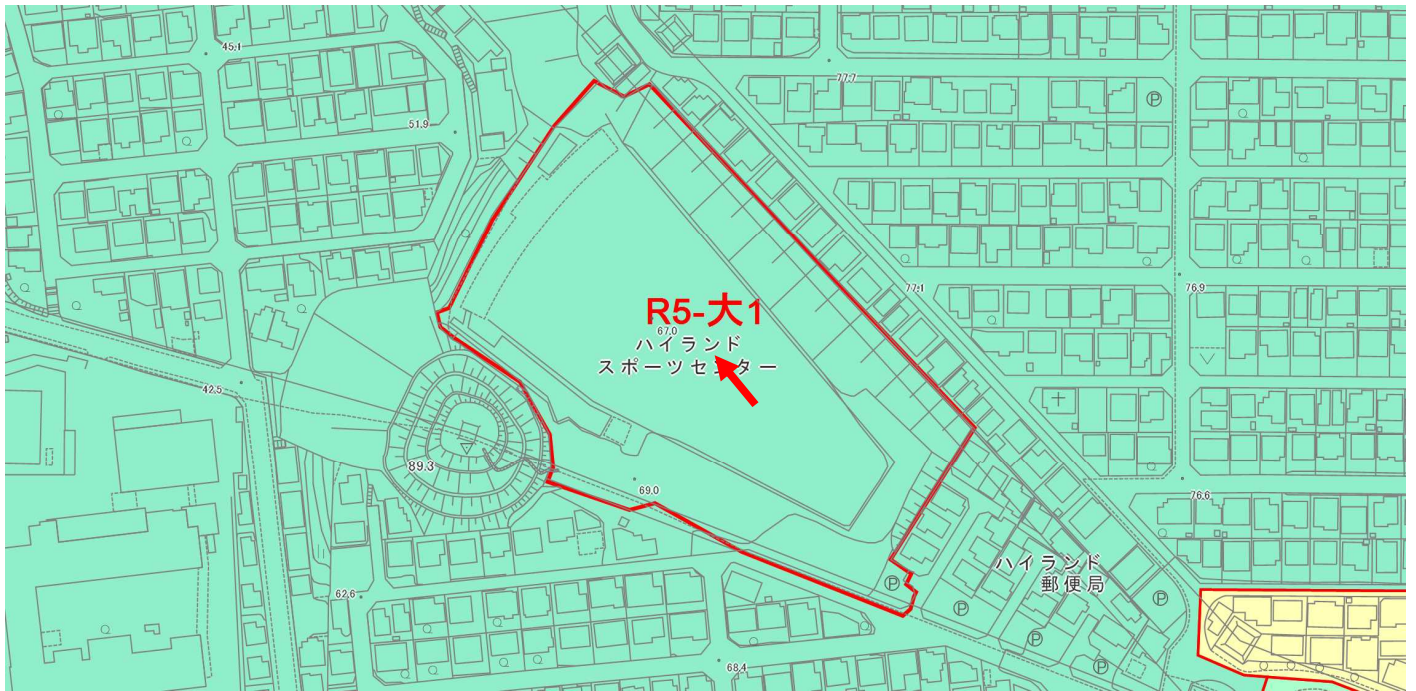

令和5年度久里浜行政センター管内土地利用関連法令確認位置図

R5-大1

申出場所は、第1種低層住居専用地域です。

「用途地域」「12区分用途地域」による個別値主題図

-  第1種低層住居専用地域
-  第2種低層住居専用地域
-  第1種中高層住居専用地域
-  第2種中高層住居専用地域
-  第1種住居地域
-  第2種住居地域
-  準住居地域
-  近隣商業地域
-  商業地域
-  準工業地域
-  工業地域
-  工業専用地域
-  市街化調整区域