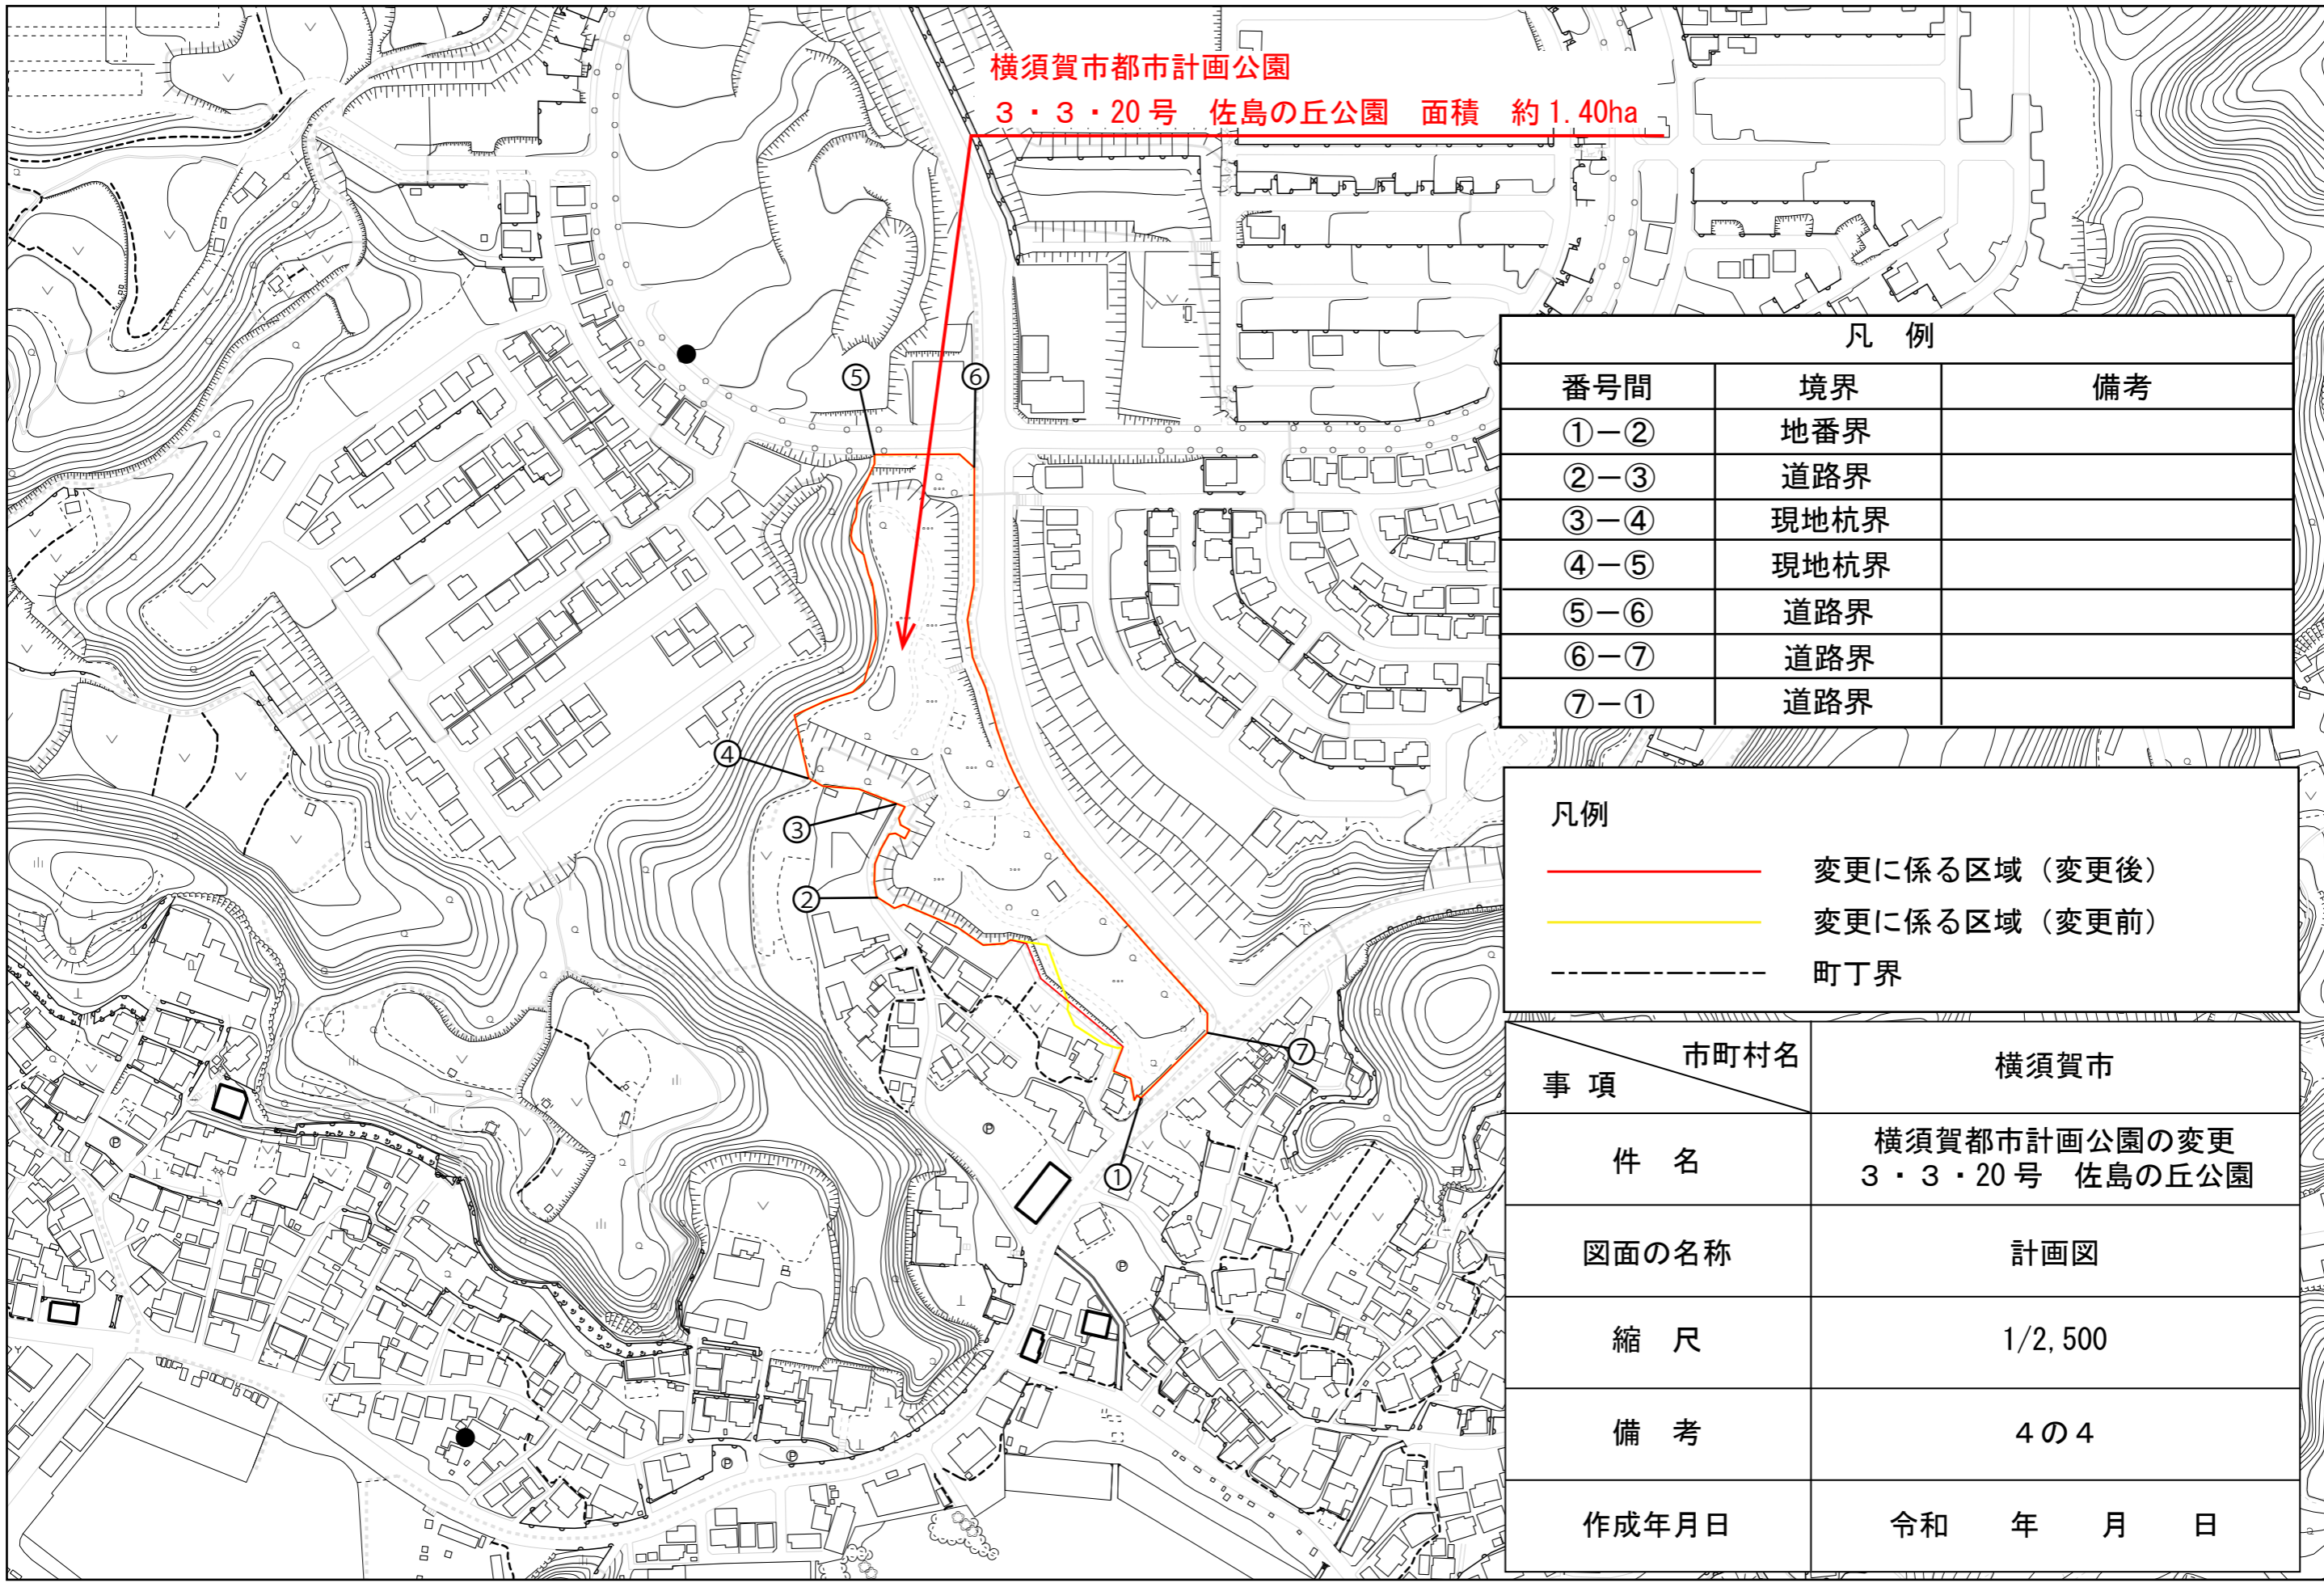

一次案

横須賀市都市計画公園
3・3・20号 佐島の丘公園 面積 約1.40ha

凡例		
番号間	境界	備考
①-②	地番界	
②-③	道路界	
③-④	現地杭界	
④-⑤	現地杭界	
⑤-⑥	道路界	
⑥-⑦	道路界	
⑦-①	道路界	

凡例	
—	変更に係る区域 (变更后)
—	変更に係る区域 (变更前)
- - -	町丁界

事項	市町村名	横須賀市
件名	横須賀都市計画公園の変更 3・3・20号 佐島の丘公園	
図面の名称	計画図	
縮尺	1/2,500	
備考	4の4	
作成年月日	令和 年 月 日	