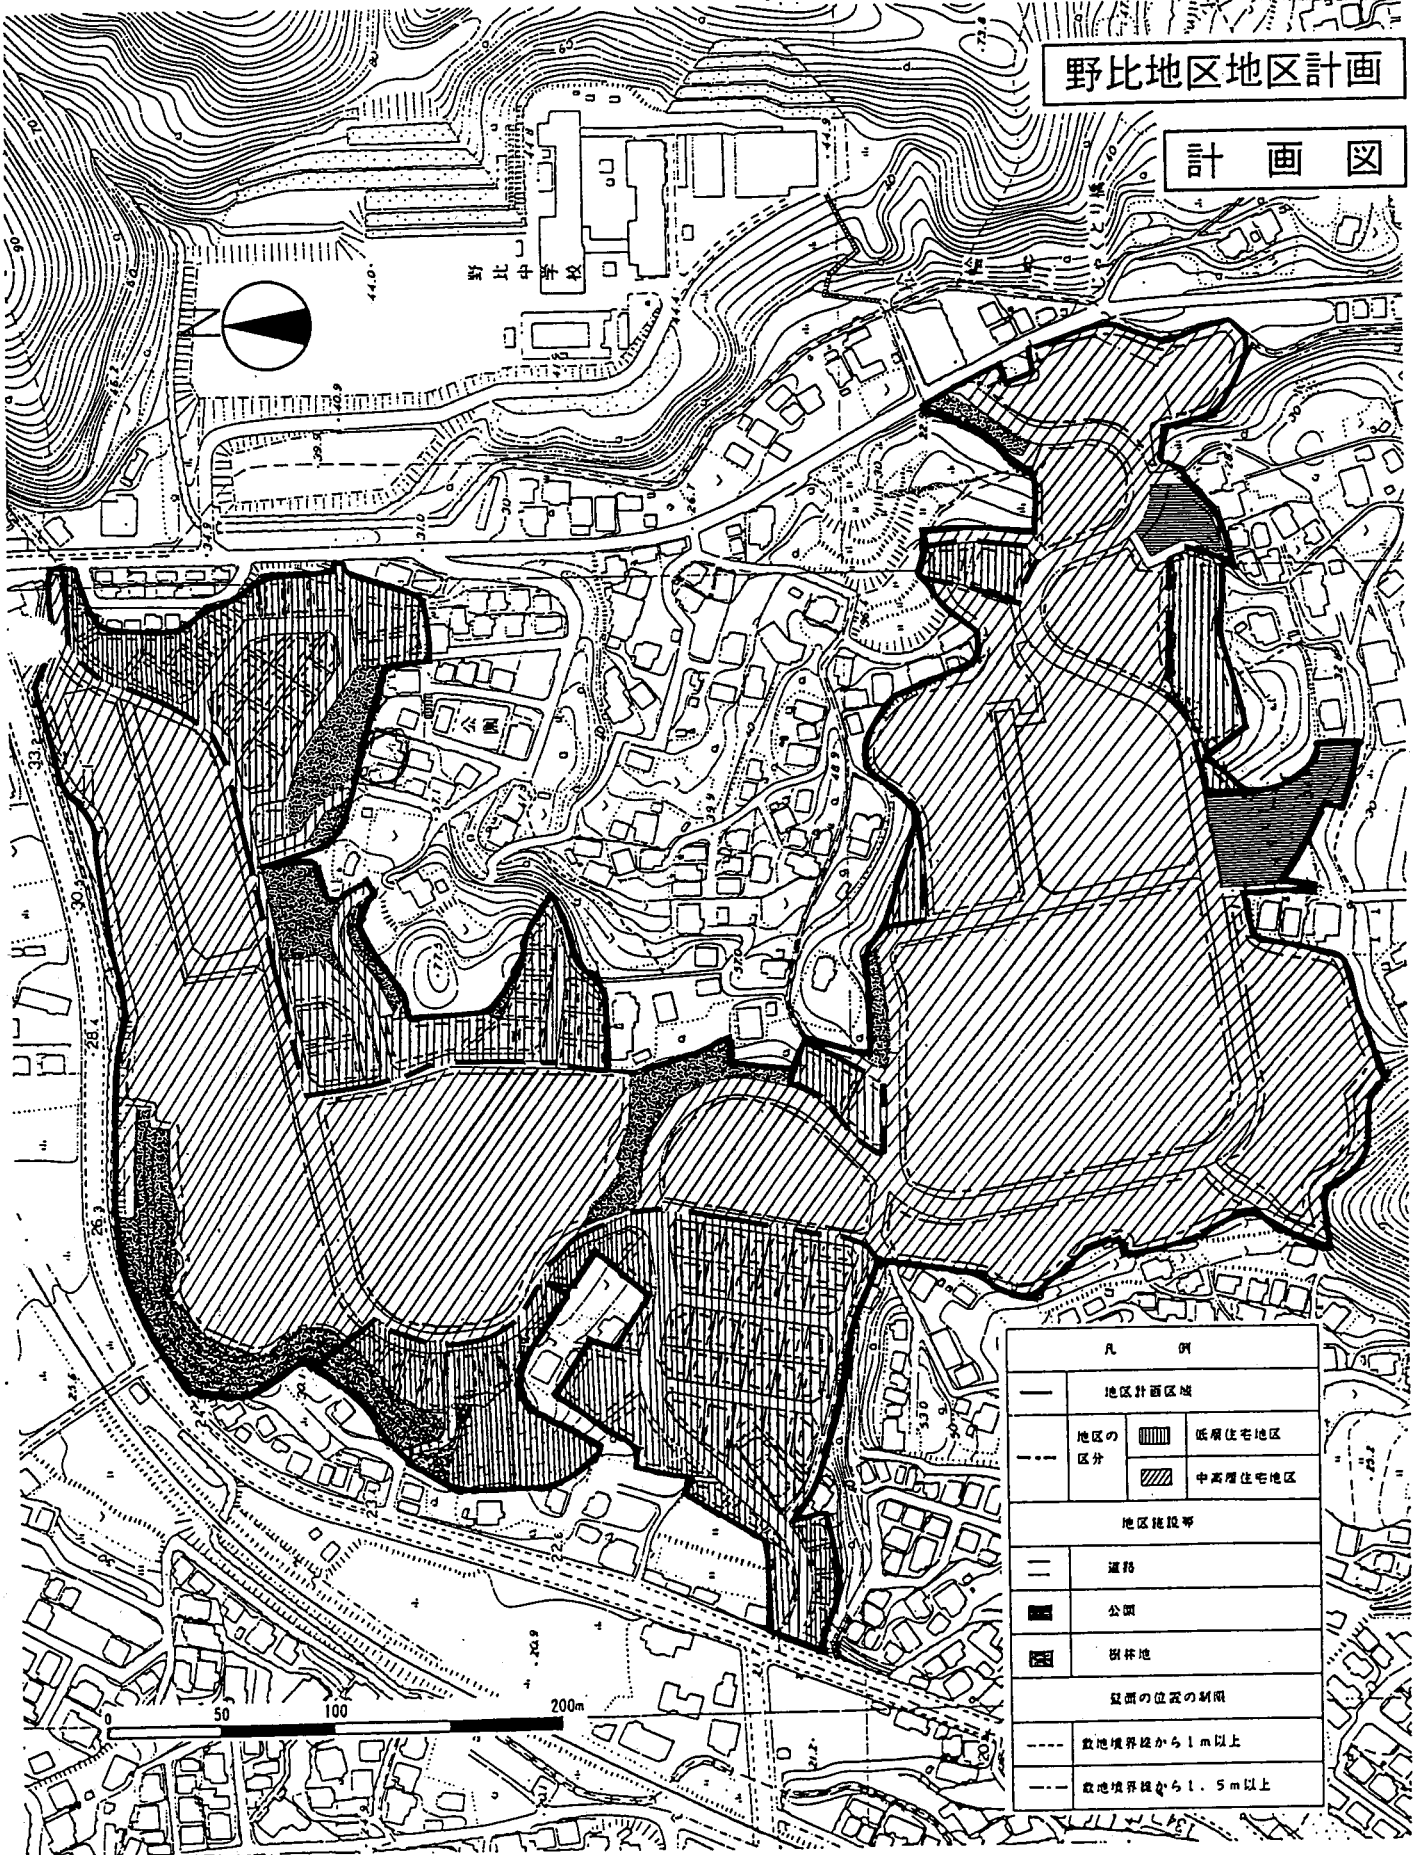

野比地区地区計画

計画図

凡 例					
地区計画区域					
地区の区分	<table border="1"> <tr> <td>■</td> <td>低層住宅地区</td> </tr> <tr> <td>▨</td> <td>中高層住宅地区</td> </tr> </table>	■	低層住宅地区	▨	中高層住宅地区
■	低層住宅地区				
▨	中高層住宅地区				
地区施設等					
—	道路				
■	公園				
■	樹林地				
設置の位置の制限					
---	敷地境界線から1m以上				
---	敷地境界線から1.5m以上				