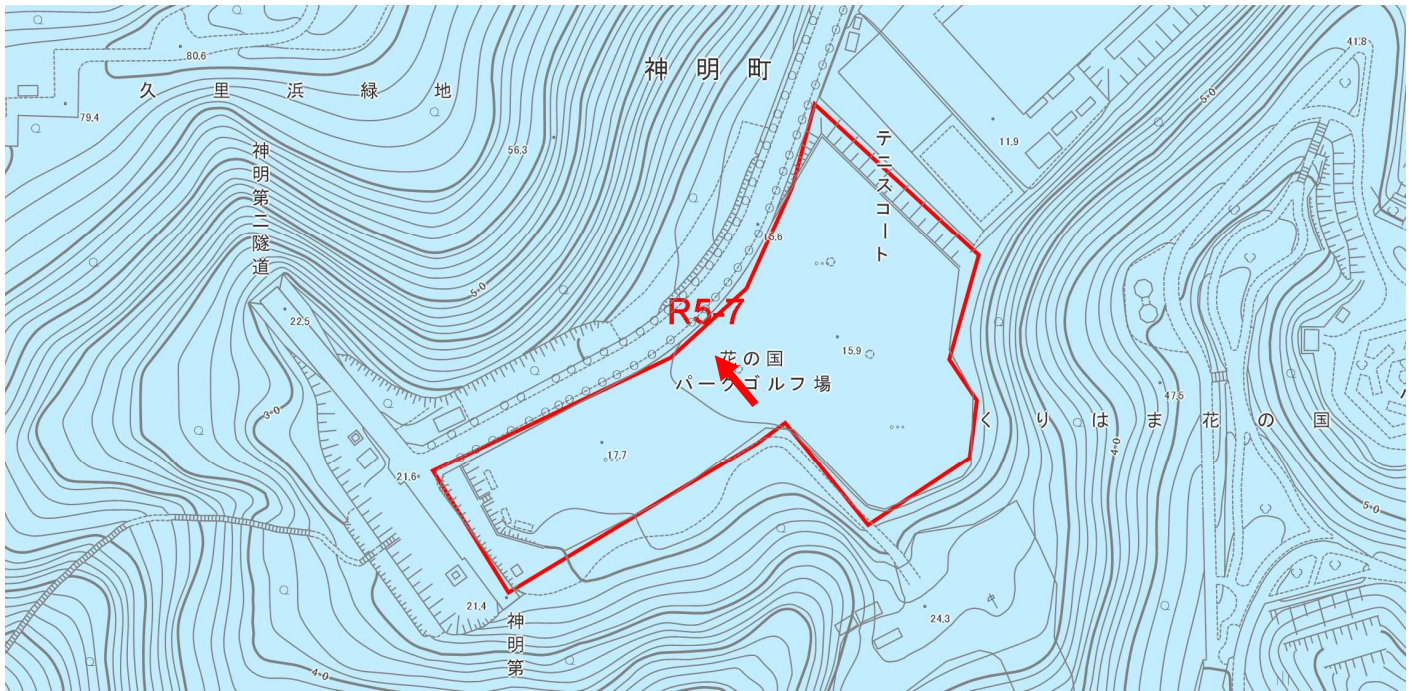

# 令和5年度久里浜行政センター管内土地利用関連法令確認位置図

R5-7

申出場所は、工業地域です。

## 「用途地域」「12区分用途地域」による個別値主題図

-  第1種低層住居専用地域
-  第2種低層住居専用地域
-  第1種中高層住居専用地域
-  第2種中高層住居専用地域
-  第1種住居地域
-  第2種住居地域
-  準住居地域
-  近隣商業地域
-  商業地域
-  準工業地域
-  工業地域
-  工業専用地域
-  市街化調整区域