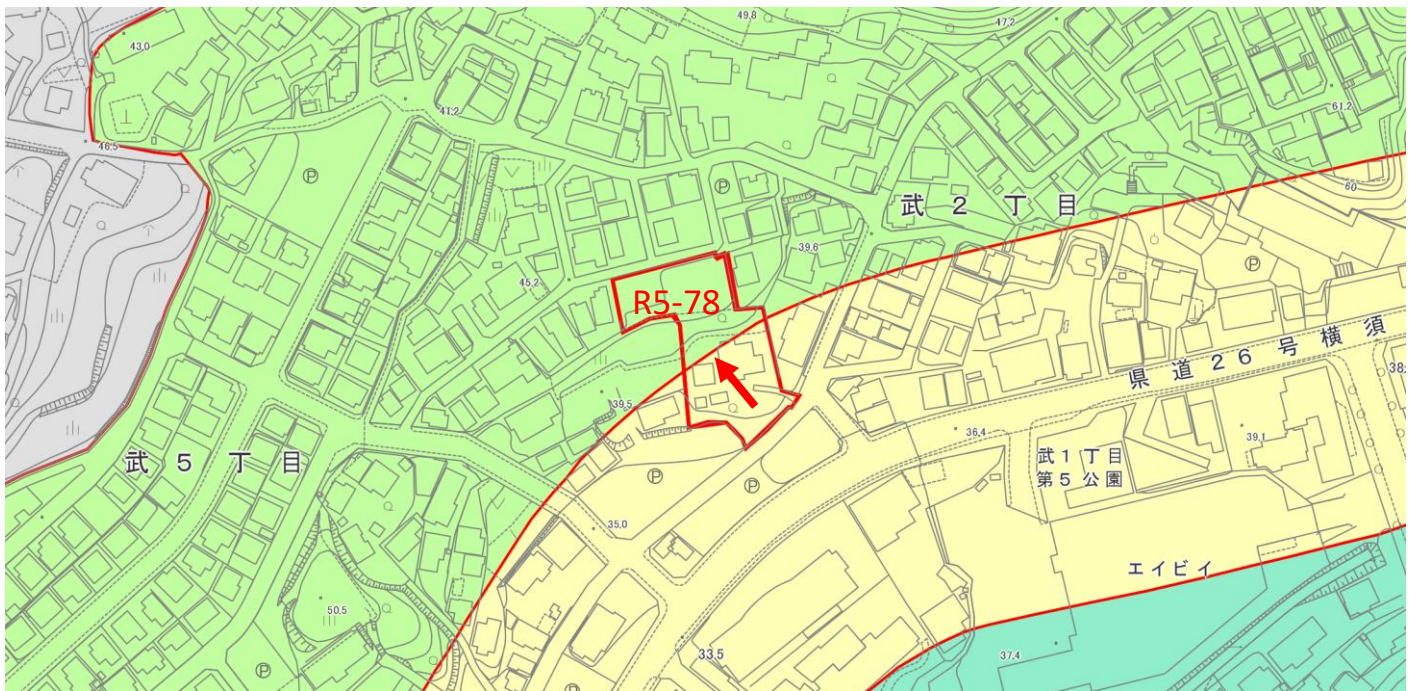

令和5年度西行政センター管内土地利用関連法令確認位置図

R5-78

申出場所は、第1種中高層住居専用地域と第1種住居地域です。

「用途地域」「12区分用途地域」による個別値主題図

-  第1種低層住居専用地域
-  第2種低層住居専用地域
-  第1種中高層住居専用地域
-  第2種中高層住居専用地域
-  第1種住居地域
-  第2種住居地域
-  準住居地域
-  近隣商業地域
-  商業地域
-  準工業地域
-  工業地域
-  工業専用地域
-  市街化調整区域