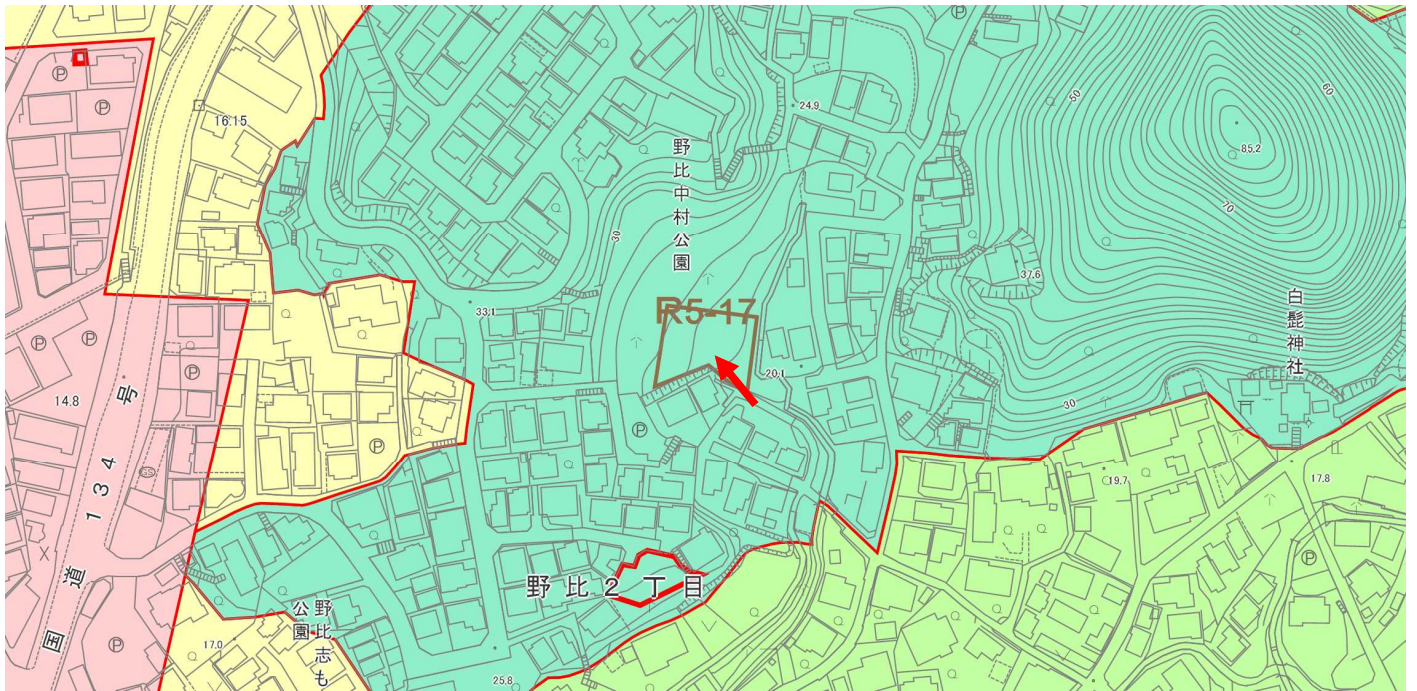

令和5年度北下浦行政センター管内土地利用関連法令確認位置図

R5-17

申出場所は、第1種低層住居専用地域です。

「用途地域」「12区分用途地域」による個別値主題図

-  第1種低層住居専用地域
-  第2種低層住居専用地域
-  第1種中高層住居専用地域
-  第2種中高層住居専用地域
-  第1種住居地域
-  第2種住居地域
-  準住居地域
-  近隣商業地域
-  商業地域
-  準工業地域
-  工業地域
-  工業専用地域
-  市街化調整区域