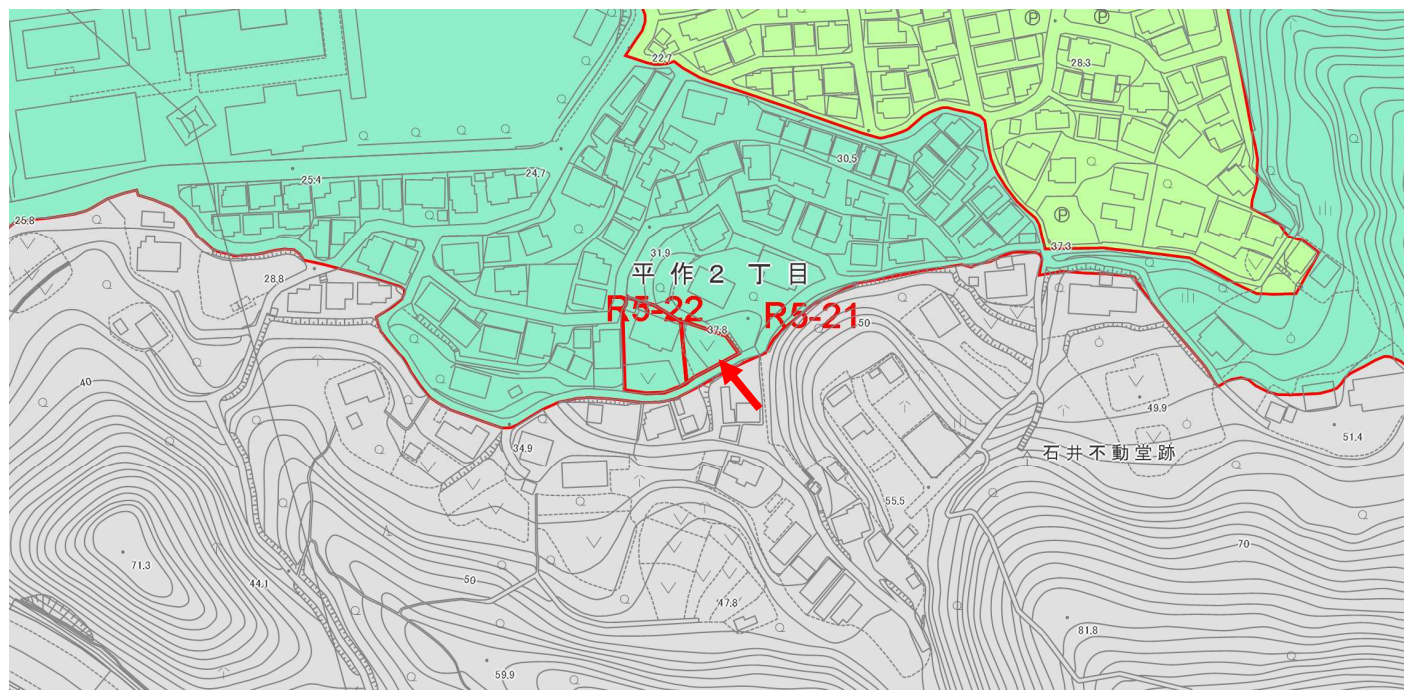

# 令和5年度衣笠行政センター管内土地利用関連法令確認位置図

R5-21

申出場所は、第1種低層住居専用地域です。

## 「用途地域」「12区分用途地域」による個別値主題図

-  第1種低層住居専用地域
-  第2種低層住居専用地域
-  第1種中高層住居専用地域
-  第2種中高層住居専用地域
-  第1種住居地域
-  第2種住居地域
-  準住居地域
-  近隣商業地域
-  商業地域
-  準工業地域
-  工業地域
-  工業専用地域
-  市街化調整区域