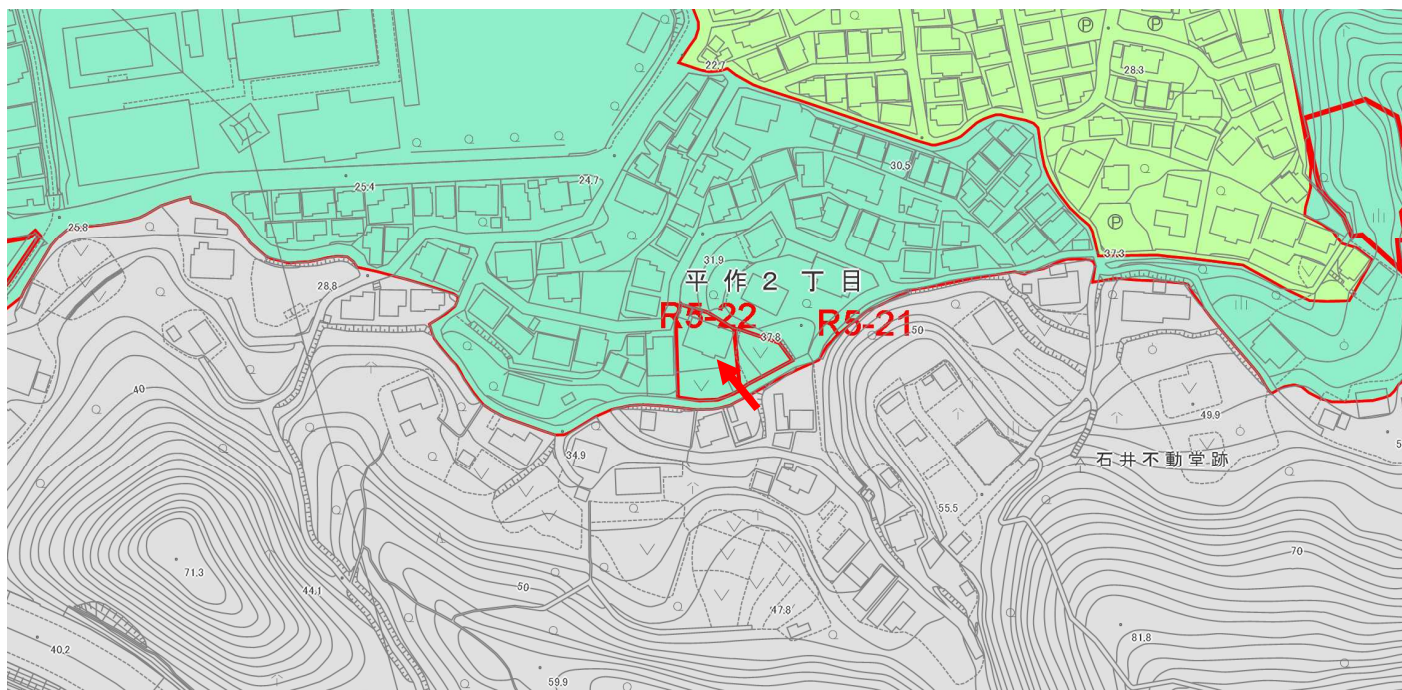

令和5年度衣笠行政センター管内土地利用関連法令確認位置図

R5-22

申出場所は、第1種低層住居専用地域です。

「用途地域」「12区分用途地域」による個別値主題図

- 第1種低層住居専用地域
- 第2種低層住居専用地域
- 第1種中高層住居専用地域
- 第2種中高層住居専用地域
- 第1種住居地域
- 第2種住居地域
- 準住居地域
- 近隣商業地域
- 商業地域
- 準工業地域
- 工業地域
- 工業専用地域
- 市街化調整区域