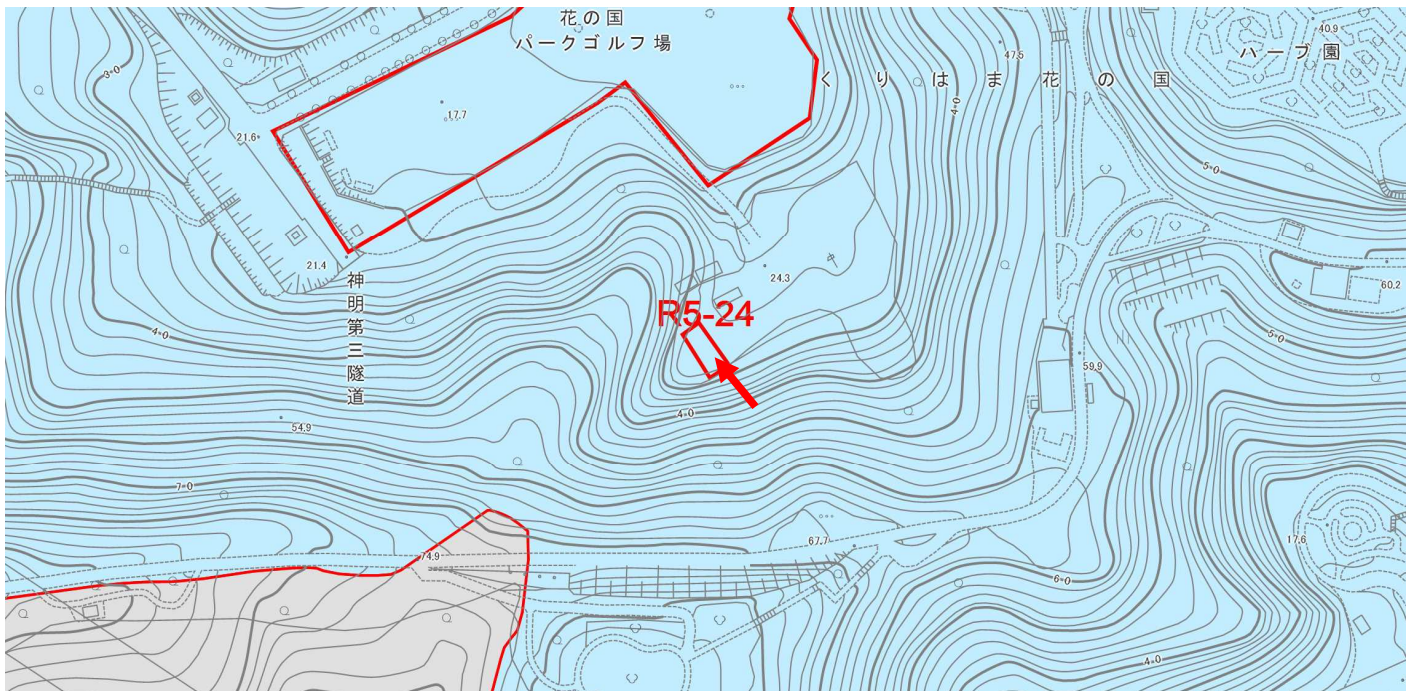

# 令和5年度久里浜行政センター管内土地利用関連法令確認位置図

R5-24

申出場所は、工業地域です。

## 「用途地域」「12区分用途地域」による個別値主題図

-  第1種低層住居専用地域
-  第2種低層住居専用地域
-  第1種中高層住居専用地域
-  第2種中高層住居専用地域
-  第1種住居地域
-  第2種住居地域
-  準住居地域
-  近隣商業地域
-  商業地域
-  準工業地域
-  工業地域
-  工業専用地域
-  市街化調整区域