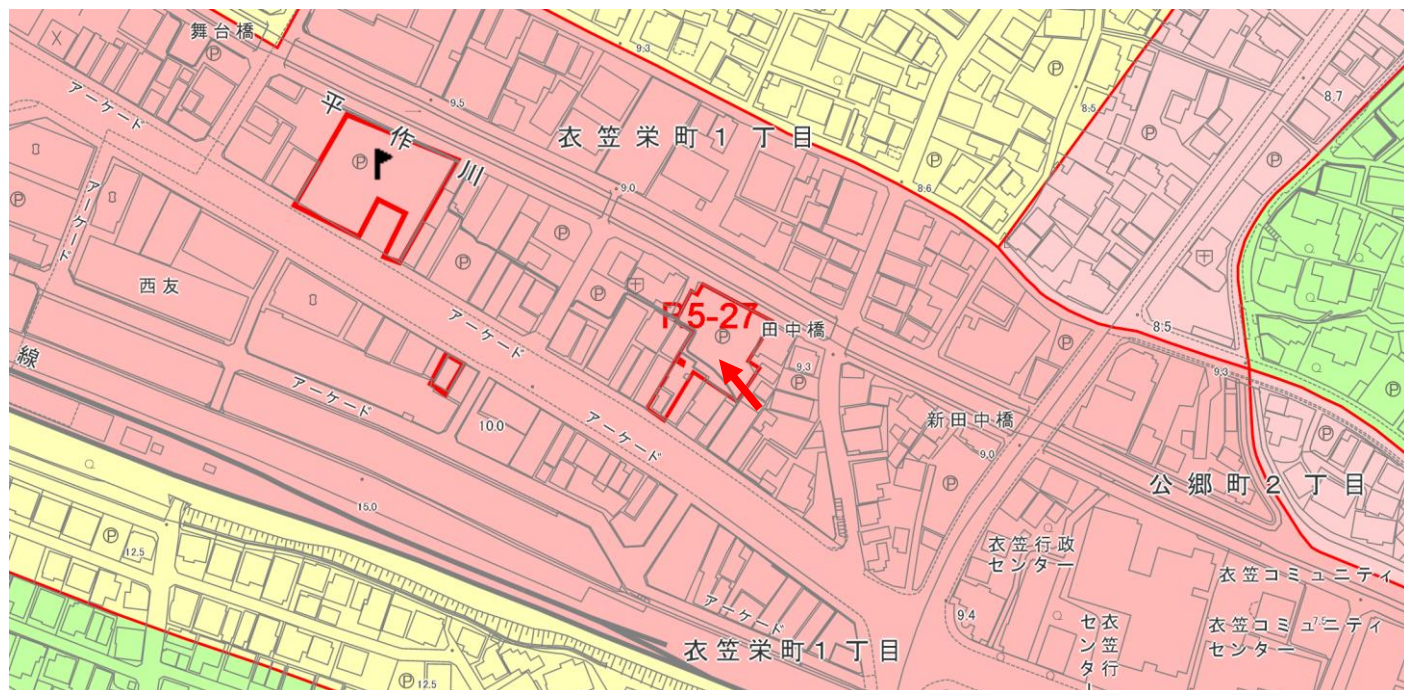

令和5年度衣笠行政センター一管内土地利用関連法令確認位置図

R5-27

申出場所は、商業地域です。

「用途地域」「12区分用途地域」による個別値主題図

-  第1種低層住居専用地域
-  第2種低層住居専用地域
-  第1種中高層住居専用地域
-  第2種中高層住居専用地域
-  第1種住居地域
-  第2種住居地域
-  準住居地域
-  近隣商業地域
-  商業地域
-  準工業地域
-  工業地域
-  工業専用地域
-  市街化調整区域