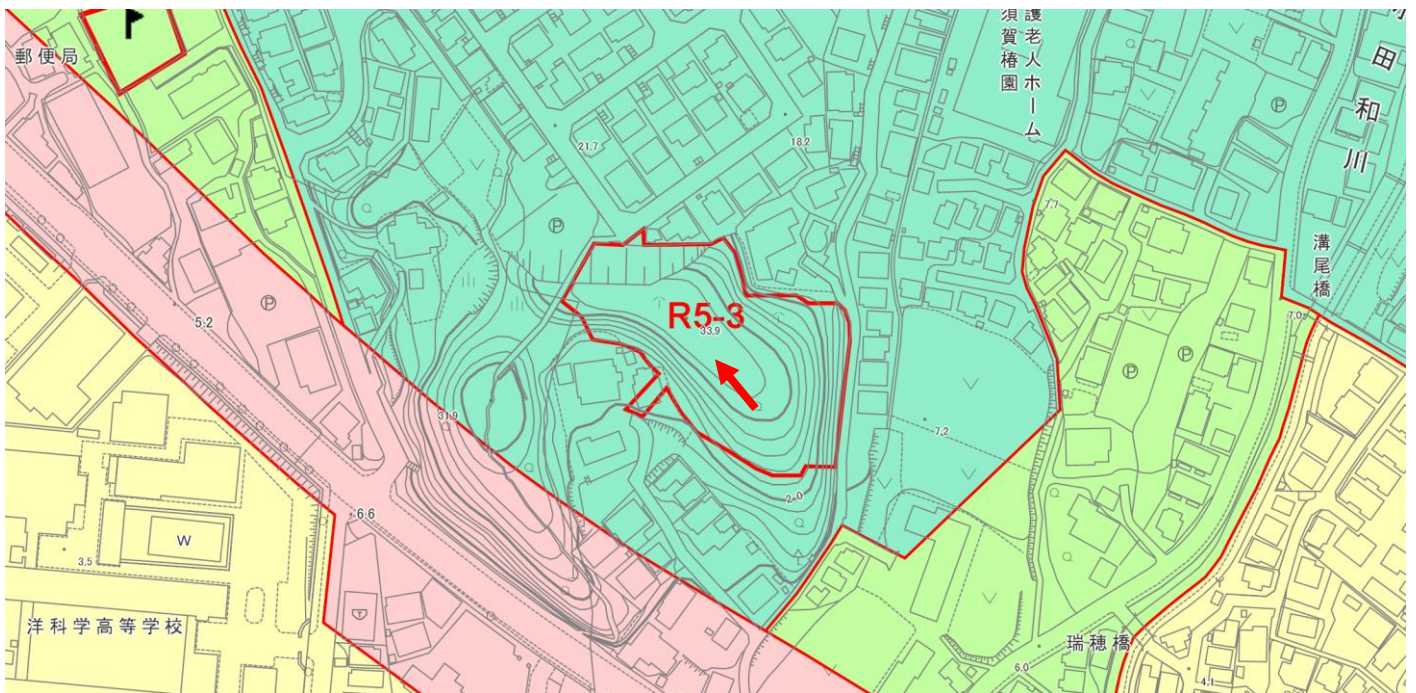

令和5年度西行政センター管内土地利用関連法令確認位置図

R5-3

申出場所は、第1種低層住居専用地域です。

「用途地域」「12区分用途地域」による個別値主題図

-  第1種低層住居専用地域
-  第2種低層住居専用地域
-  第1種中高層住居専用地域
-  第2種中高層住居専用地域
-  第1種住居地域
-  第2種住居地域
-  準住居地域
-  近隣商業地域
-  商業地域
-  準工業地域
-  工業地域
-  工業専用地域
-  市街化調整区域