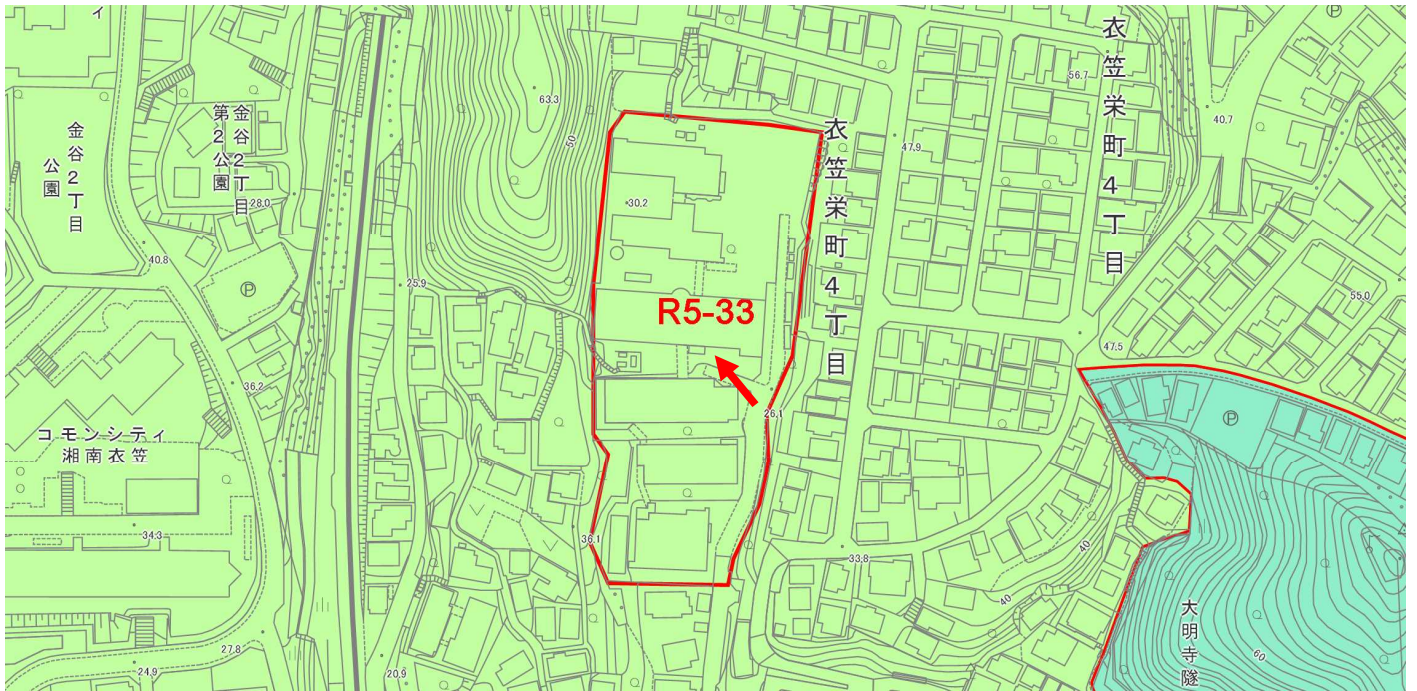

令和5年度衣笠行政センター管内土地利用関連法令確認位置図

R5-33

申出場所は、第1種中高層住居専用地域です。

「用途地域」「12区分用途地域」による個別値主題図

-  第1種低層住居専用地域
-  第2種低層住居専用地域
-  第1種中高層住居専用地域
-  第2種中高層住居専用地域
-  第1種住居地域
-  第2種住居地域
-  準住居地域
-  近隣商業地域
-  商業地域
-  準工業地域
-  工業地域
-  工業専用地域
-  市街化調整区域