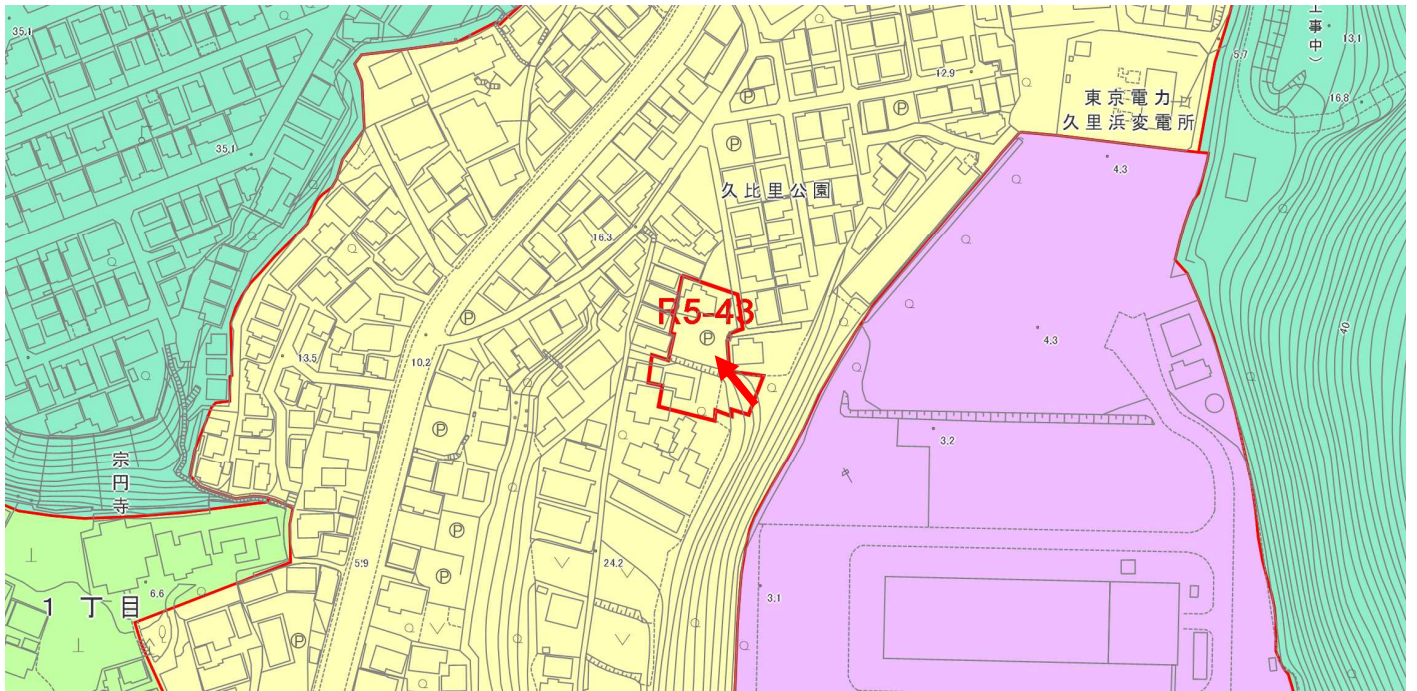

令和5年度久里浜行政センター管内土地利用関連法令確認位置図

R5-43

申出場所は、第1種住居地域です。

「用途地域」「12区分用途地域」による個別値主題図

-  第1種低層住居専用地域
-  第2種低層住居専用地域
-  第1種中高層住居専用地域
-  第2種中高層住居専用地域
-  第1種住居地域
-  第2種住居地域
-  準住居地域
-  近隣商業地域
-  商業地域
-  準工業地域
-  工業地域
-  工業専用地域
-  市街化調整区域