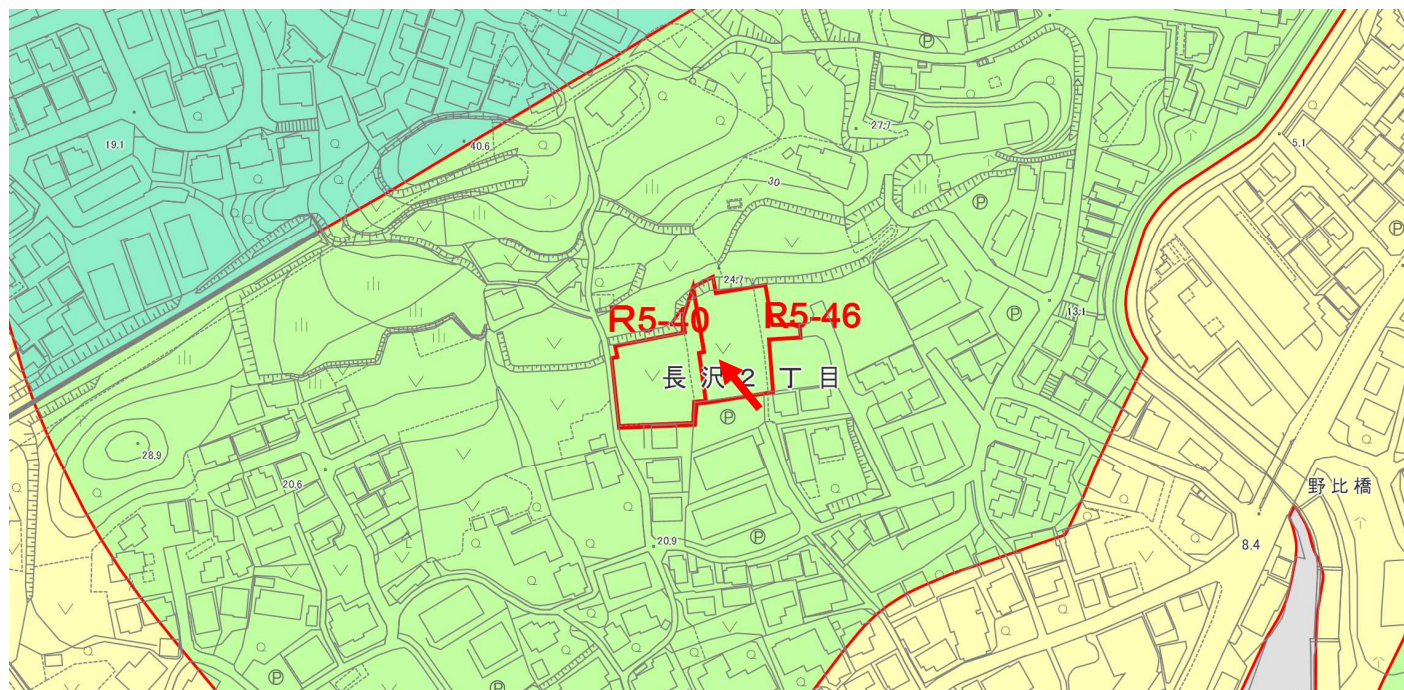

# 令和5年度北下浦行政センター管内土地利用関連法令確認位置図

R5-46

申出場所は、第1種中高層住居専用地域です。

## 「用途地域」「12区分用途地域」による個別値主題図

-  第1種低層住居専用地域
-  第2種低層住居専用地域
-  第1種中高層住居専用地域
-  第2種中高層住居専用地域
-  第1種住居地域
-  第2種住居地域
-  準住居地域
-  近隣商業地域
-  商業地域
-  準工業地域
-  工業地域
-  工業専用地域
-  市街化調整区域