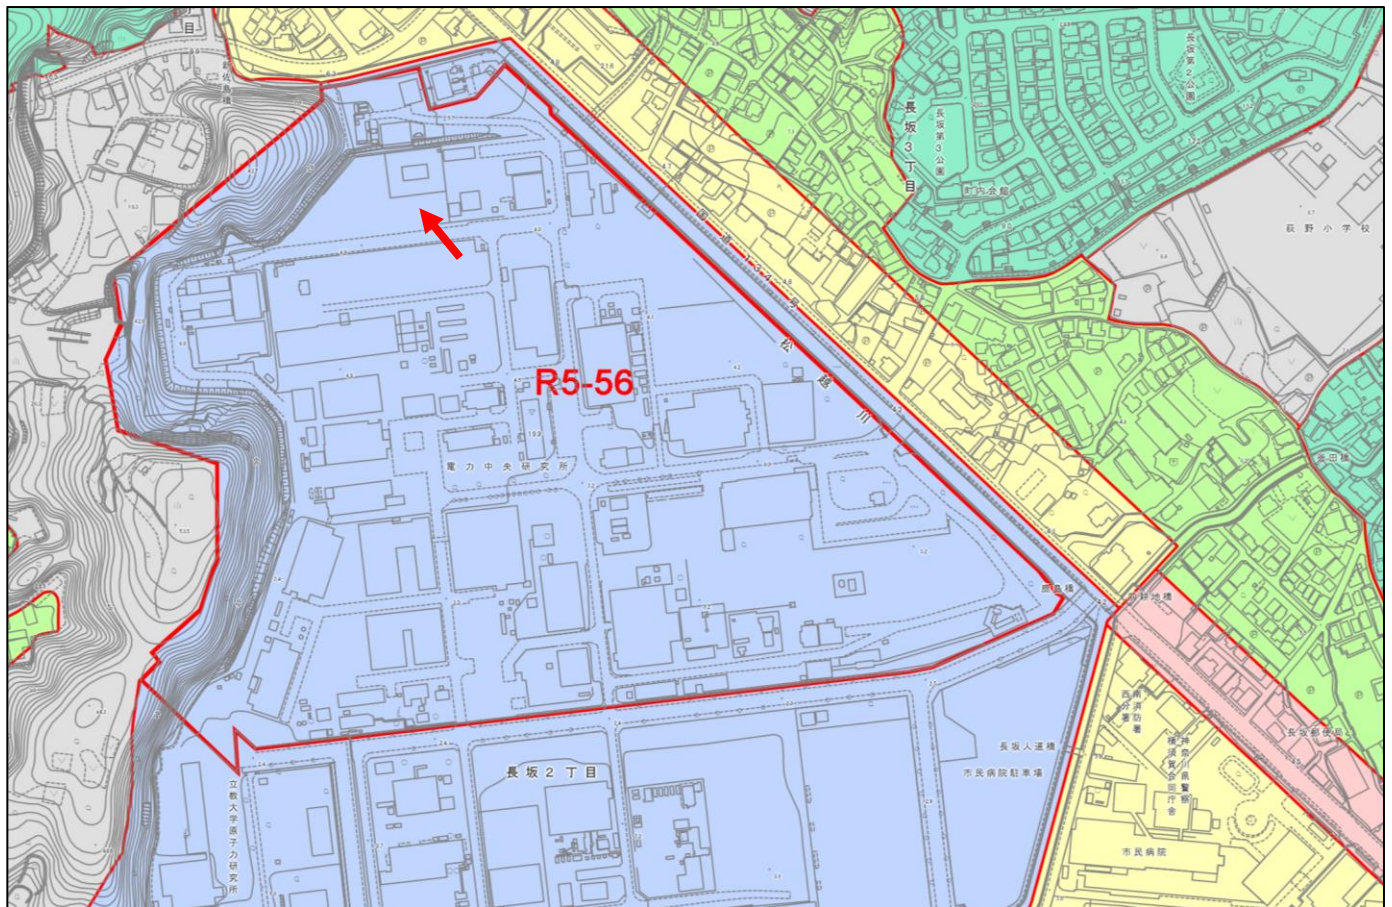

令和5年度西行政センター管内土地利用関連法令確認位置図

R5-56

申出の場所は工業専用地域です。

「用途地域」「12区分用途地域」による個別値主題図

- 第1種低層住居専用地域
- 第2種低層住居専用地域
- 第1種中高層住居専用地域
- 第2種中高層住居専用地域
- 第1種住居地域
- 第2種住居地域
- 準住居地域
- 近隣商業地域
- 商業地域
- 準工業地域
- 工業地域
- 工業専用地域
- 市街化調整区域