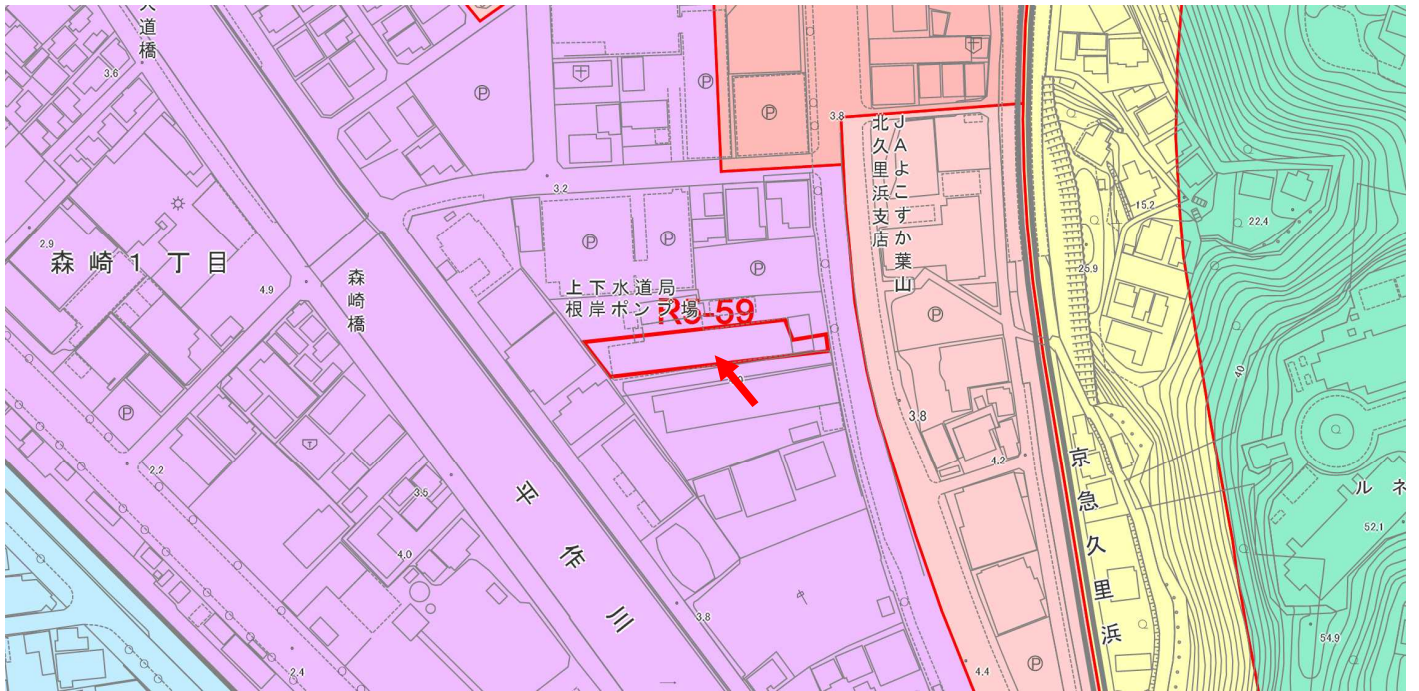

令和5年度大津行政センター管内土地利用関連法令確認位置図

R5-59

申出場所は、準工業地域です。

「用途地域」「12区分用途地域」による個別値主題図

-  第1種低層住居専用地域
-  第2種低層住居専用地域
-  第1種中高層住居専用地域
-  第2種中高層住居専用地域
-  第1種住居地域
-  第2種住居地域
-  準住居地域
-  近隣商業地域
-  商業地域
-  準工業地域
-  工業地域
-  工業専用地域
-  市街化調整区域