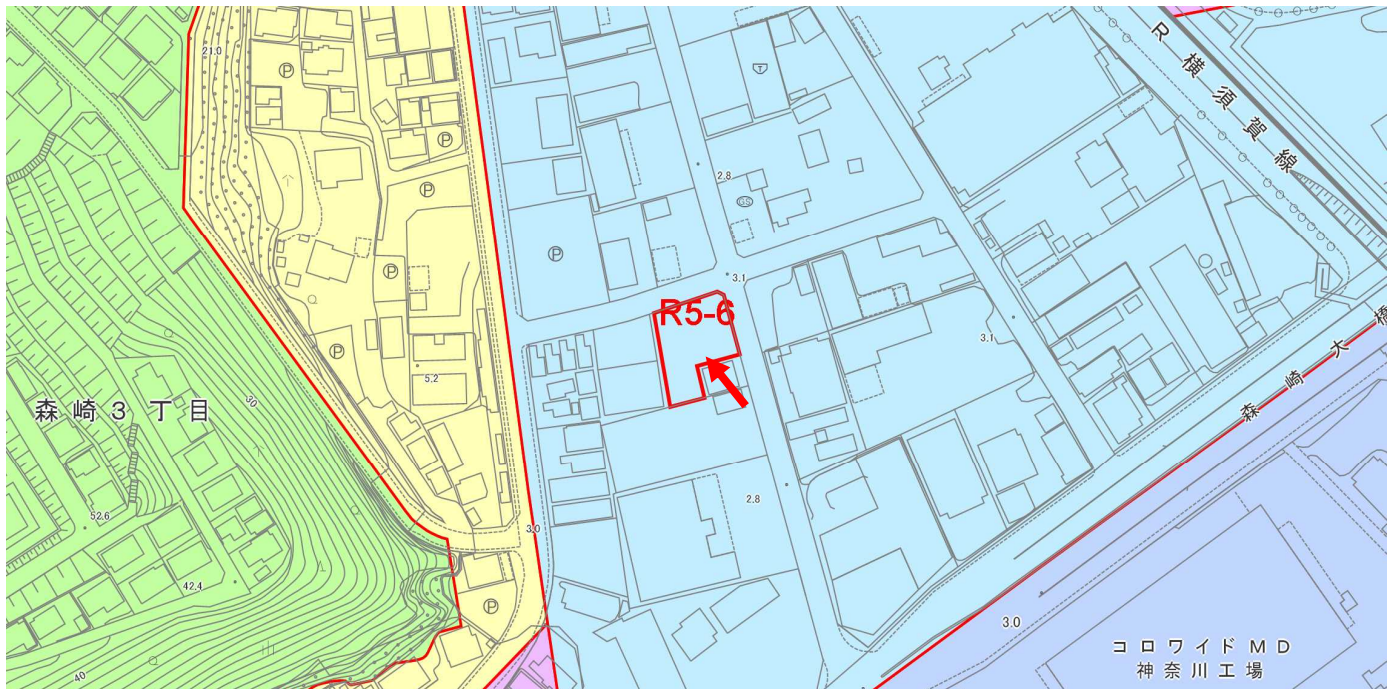

# 令和5年度衣笠行政センター管内土地利用関連法令確認位置図

R5-6

申出場所は、工業地域です。

## 「用途地域」「12区分用途地域」による個別値主題図

-  第1種低層住居専用地域
-  第2種低層住居専用地域
-  第1種中高層住居専用地域
-  第2種中高層住居専用地域
-  第1種住居地域
-  第2種住居地域
-  準住居地域
-  近隣商業地域
-  商業地域
-  準工業地域
-  工業地域
-  工業専用地域
-  市街化調整区域