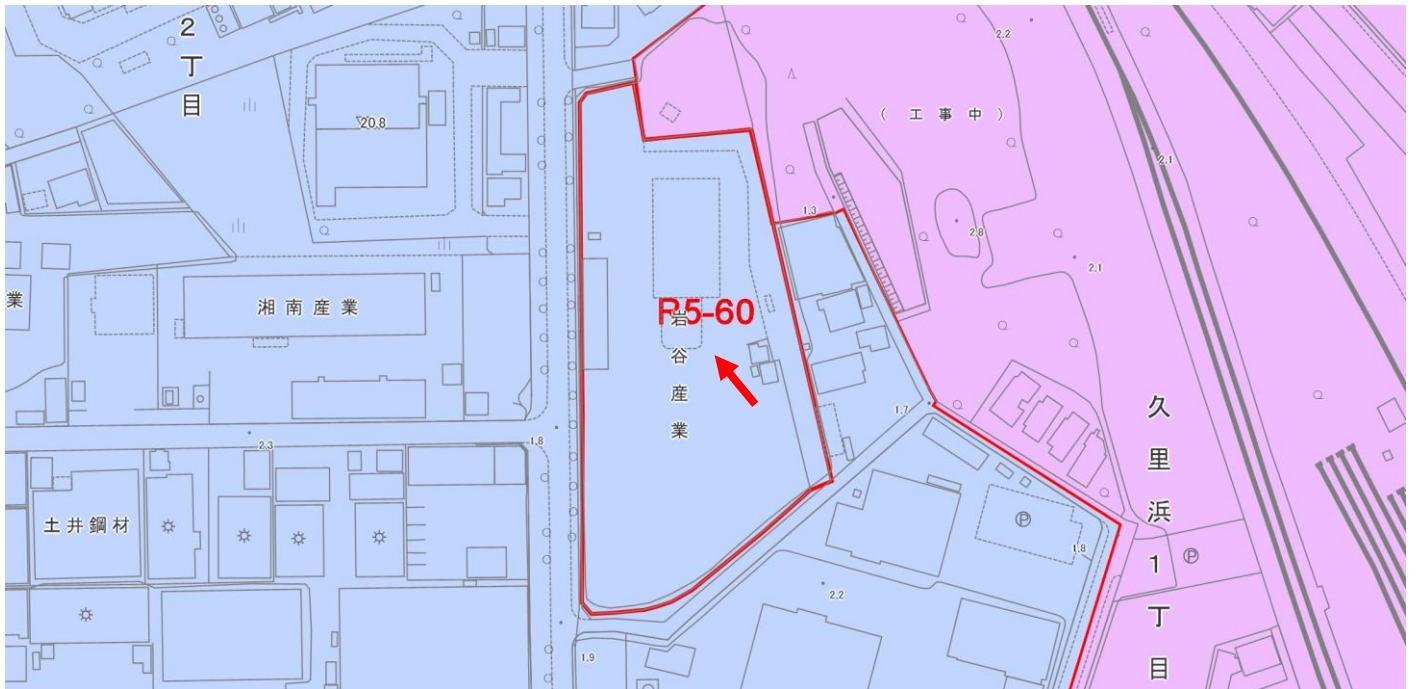

令和5年度久里浜行政センター管内土地利用関連法令確認位置図

R5-60

申出場所は、工業専用地域です。

「用途地域」「12区分用途地域」による個別値主題図

-  第1種低層住居専用地域
-  第2種低層住居専用地域
-  第1種中高層住居専用地域
-  第2種中高層住居専用地域
-  第1種住居地域
-  第2種住居地域
-  準住居地域
-  近隣商業地域
-  商業地域
-  準工業地域
-  工業地域
-  工業専用地域
-  市街化調整区域