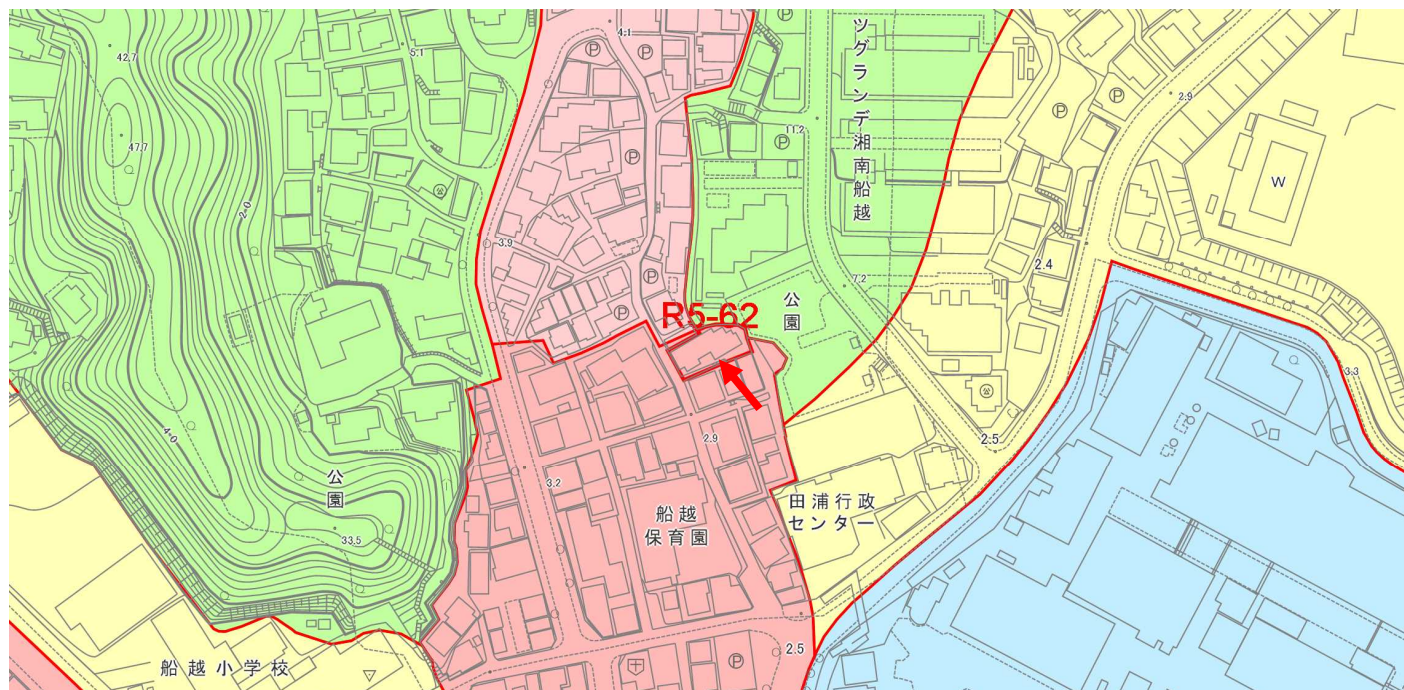

令和5年度田浦行政センター一管内土地利用関連法令確認位置図

R5-62

申出場所は、商業地域です。

「用途地域」「12区分用途地域」による個別値主題図

-  第1種低層住居専用地域
-  第2種低層住居専用地域
-  第1種中高層住居専用地域
-  第2種中高層住居専用地域
-  第1種住居地域
-  第2種住居地域
-  準住居地域
-  近隣商業地域
-  商業地域
-  準工業地域
-  工業地域
-  工業専用地域
-  市街化調整区域