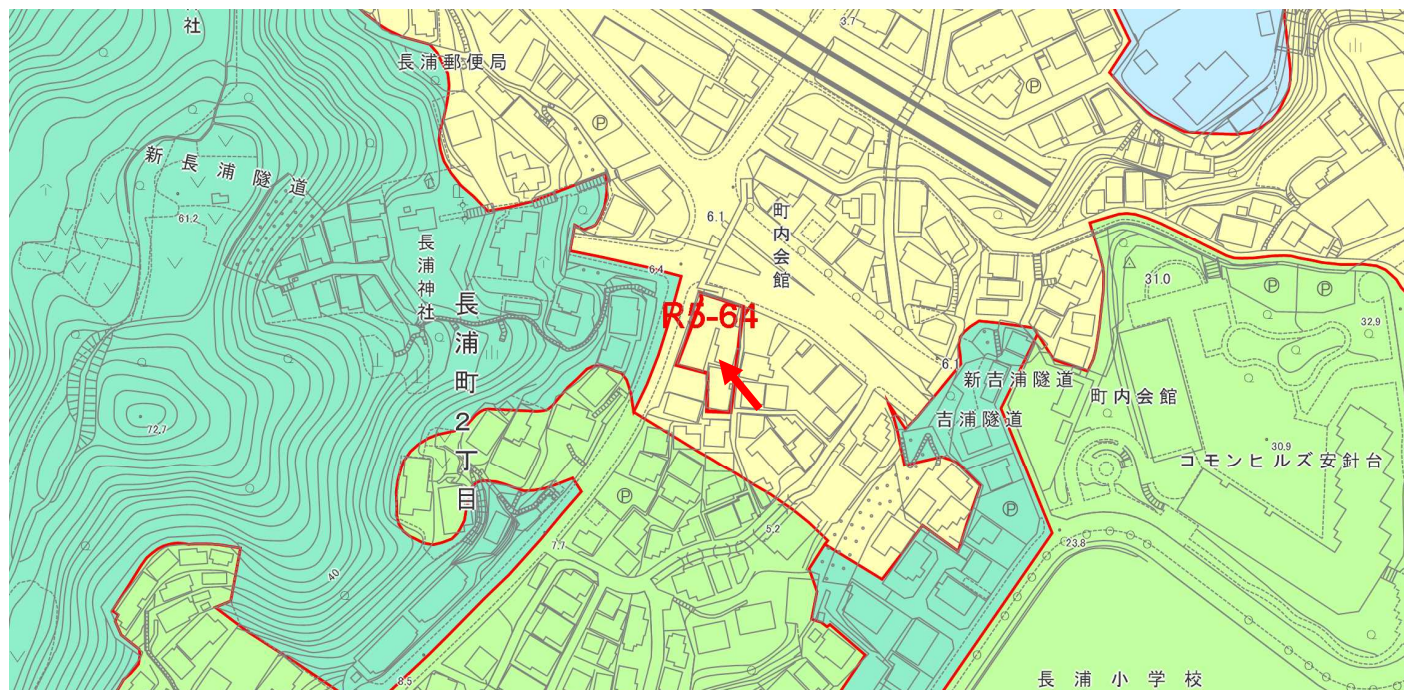

令和5年度田浦行政センター管内土地利用関連法令確認位置図

R5-64

申出場所は、第1種住居地域です。

「用途地域」「12区分用途地域」による個別値主題図

-  第1種低層住居専用地域
-  第2種低層住居専用地域
-  第1種中高層住居専用地域
-  第2種中高層住居専用地域
-  第1種住居地域
-  第2種住居地域
-  準住居地域
-  近隣商業地域
-  商業地域
-  準工業地域
-  工業地域
-  工業専用地域
-  市街化調整区域