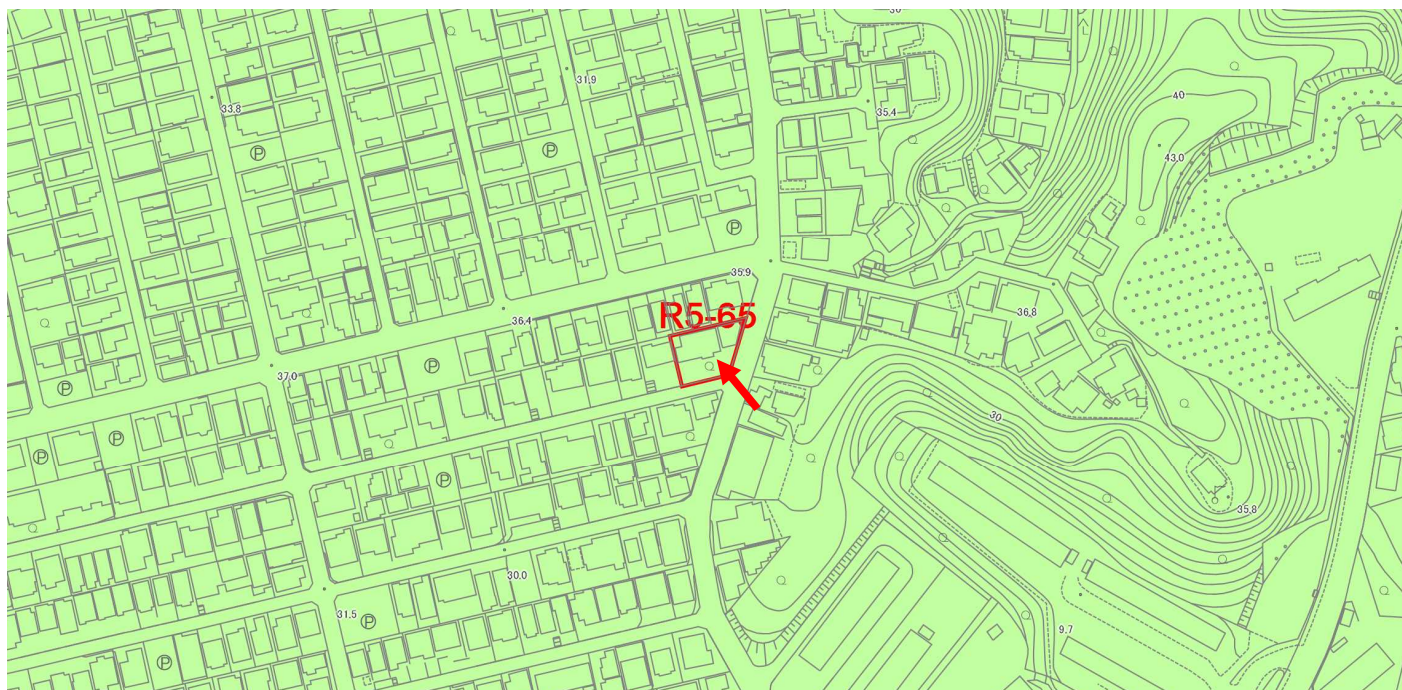

令和5年度浦賀行政センター一管内土地利用関連法令確認位置図

R5-65

申出場所は、第1種中高層住居専用地域です。

「用途地域」「12区分用途地域」による個別値主題図

-  第1種低層住居専用地域
-  第2種低層住居専用地域
-  第1種中高層住居専用地域
-  第2種中高層住居専用地域
-  第1種住居地域
-  第2種住居地域
-  準住居地域
-  近隣商業地域
-  商業地域
-  準工業地域
-  工業地域
-  工業専用地域
-  市街化調整区域