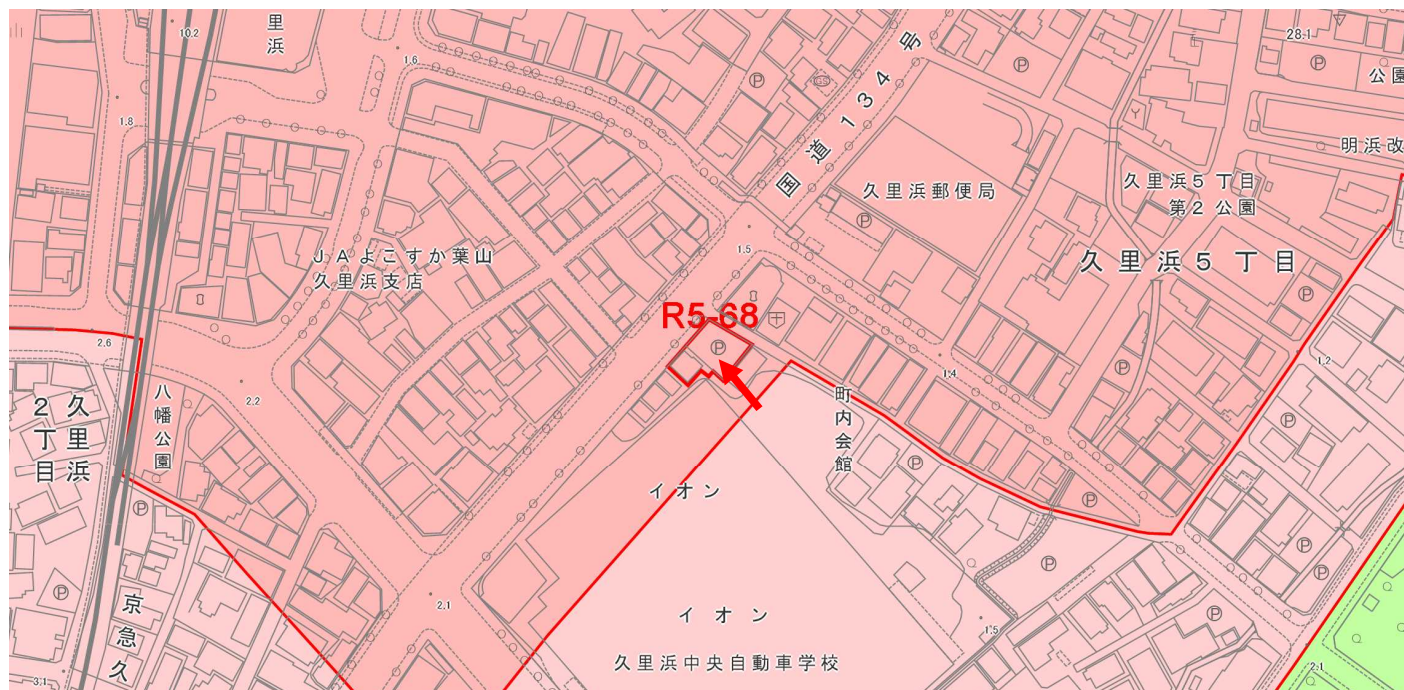

令和5年度久里浜行政センター管内土地利用関連法令確認位置図

R5-68

申出場所は、商業地域です。

「用途地域」「12区分用途地域」による個別値主題図

-  第1種低層住居専用地域
-  第2種低層住居専用地域
-  第1種中高層住居専用地域
-  第2種中高層住居専用地域
-  第1種住居地域
-  第2種住居地域
-  準住居地域
-  近隣商業地域
-  商業地域
-  準工業地域
-  工業地域
-  工業専用地域
-  市街化調整区域