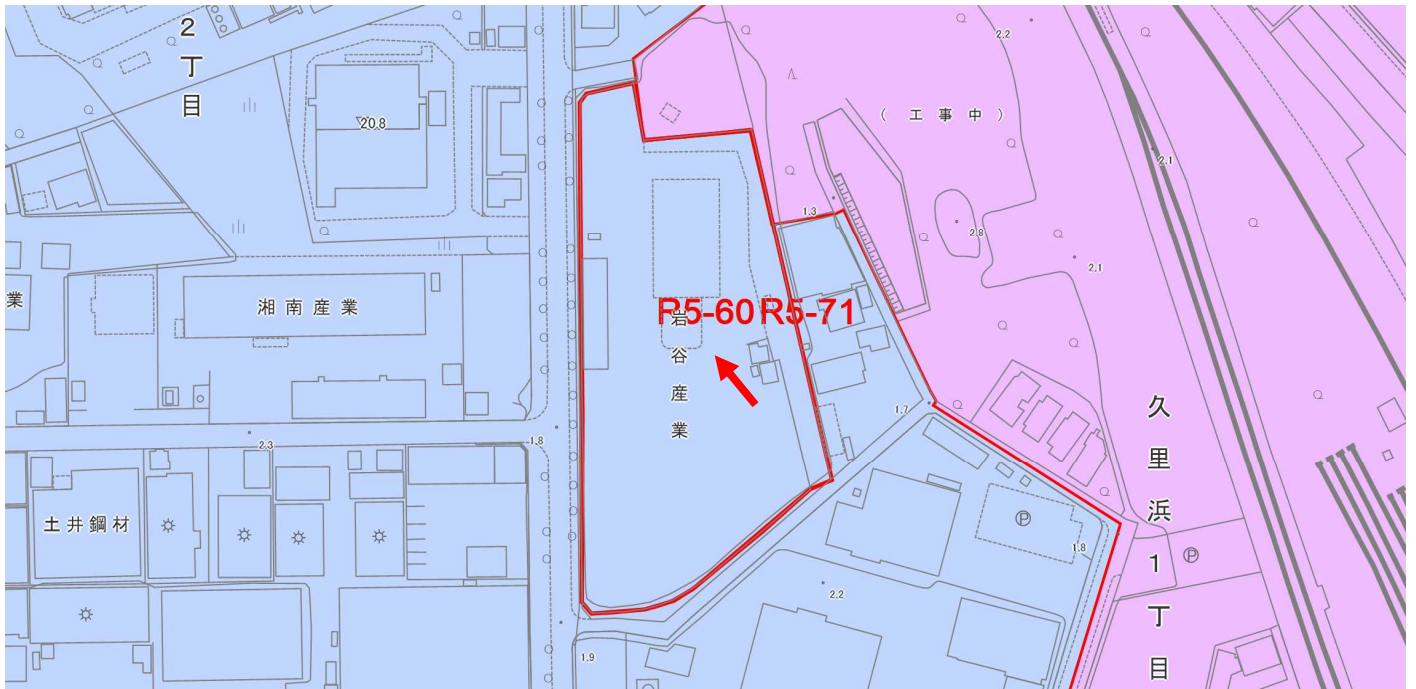

# 令和5年度久里浜行政センター管内土地利用関連法令確認位置図

R5-71

申出場所は、工業専用地域です。

## 「用途地域」「12区分用途地域」による個別値主題図

-  第1種低層住居専用地域
-  第2種低層住居専用地域
-  第1種中高層住居専用地域
-  第2種中高層住居専用地域
-  第1種住居地域
-  第2種住居地域
-  準住居地域
-  近隣商業地域
-  商業地域
-  準工業地域
-  工業地域
-  工業専用地域
-  市街化調整区域