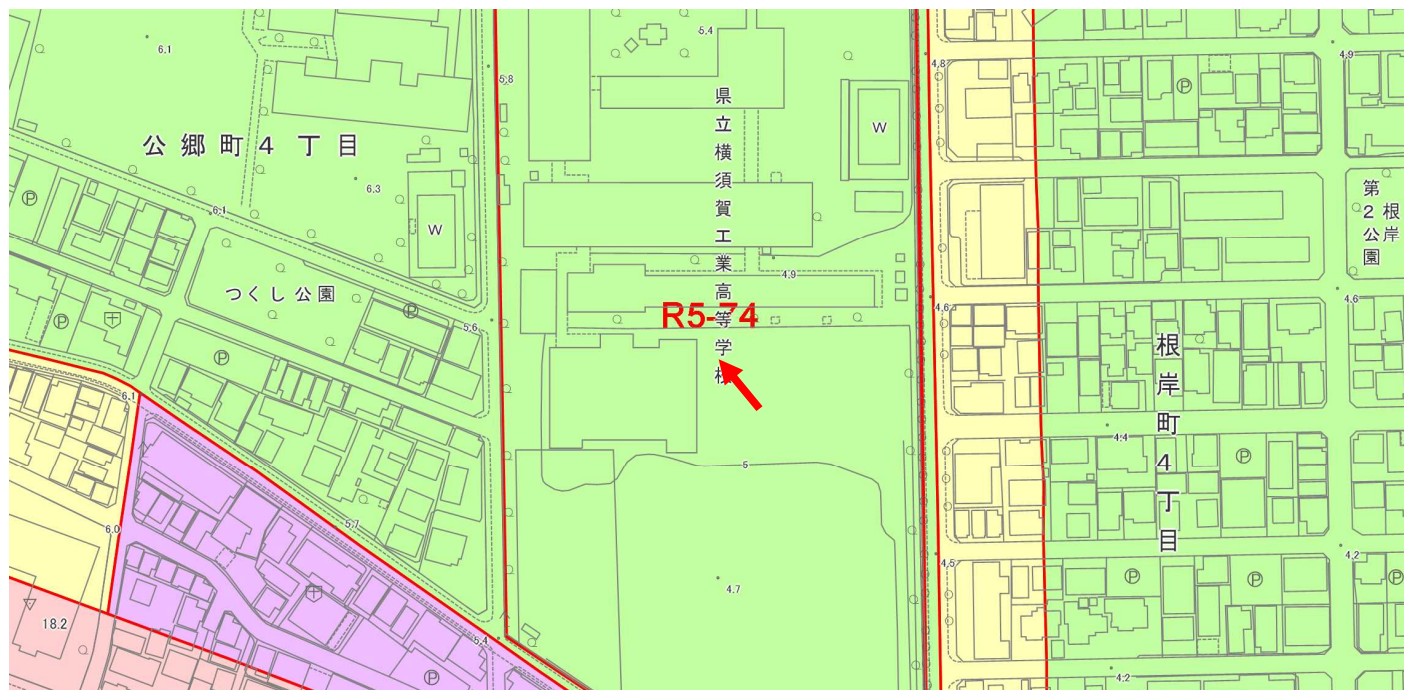

令和5年度衣笠行政センター管内土地利用関連法令確認位置図

R5-74

申出場所は、第1種中高層住居専用地域です。

「用途地域」「12区分用途地域」による個別値主題図

-  第1種低層住居専用地域
-  第2種低層住居専用地域
-  第1種中高層住居専用地域
-  第2種中高層住居専用地域
-  第1種住居地域
-  第2種住居地域
-  準住居地域
-  近隣商業地域
-  商業地域
-  準工業地域
-  工業地域
-  工業専用地域
-  市街化調整区域