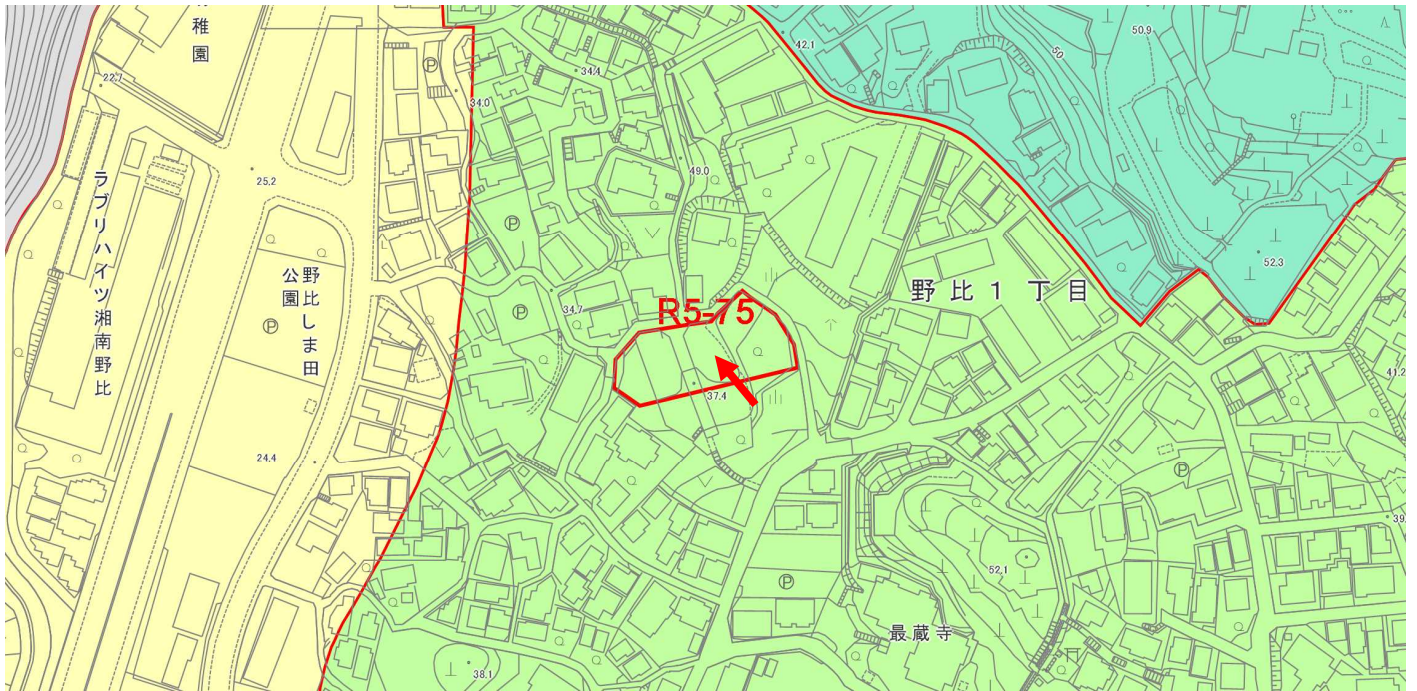

令和5年度北下浦行政センター管内土地利用関連法令確認位置図

R5-75

申出場所は、第1種中高層住居専用地域です。

「用途地域」「12区分用途地域」による個別値主題図

-  第1種低層住居専用地域
-  第2種低層住居専用地域
-  第1種中高層住居専用地域
-  第2種中高層住居専用地域
-  第1種住居地域
-  第2種住居地域
-  準住居地域
-  近隣商業地域
-  商業地域
-  準工業地域
-  工業地域
-  工業専用地域
-  市街化調整区域