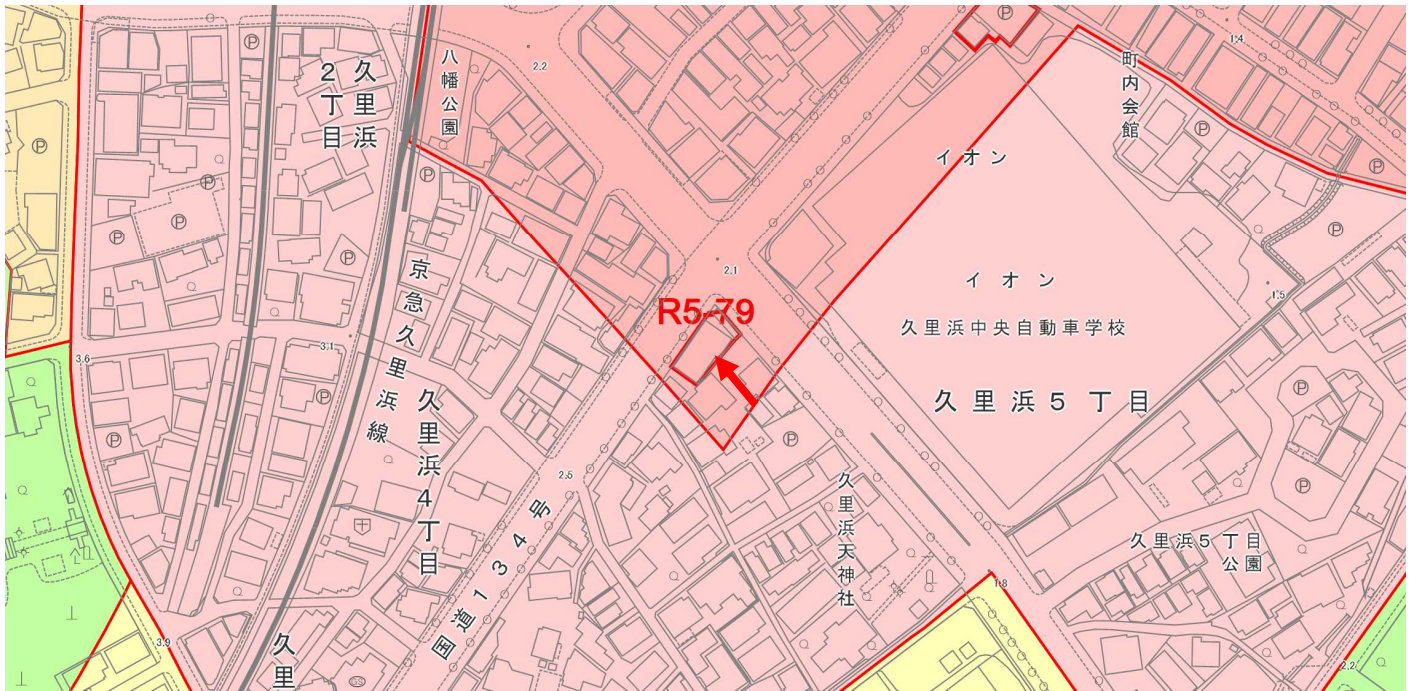

令和5年度久里浜行政センター管内土地利用関連法令確認位置図

R5-79

申出場所は、商業地域です。

「用途地域」「12区分用途地域」による個別値主題図

-  第1種低層住居専用地域
-  第2種低層住居専用地域
-  第1種中高層住居専用地域
-  第2種中高層住居専用地域
-  第1種住居地域
-  第2種住居地域
-  準住居地域
-  近隣商業地域
-  商業地域
-  準工業地域
-  工業地域
-  工業専用地域
-  市街化調整区域