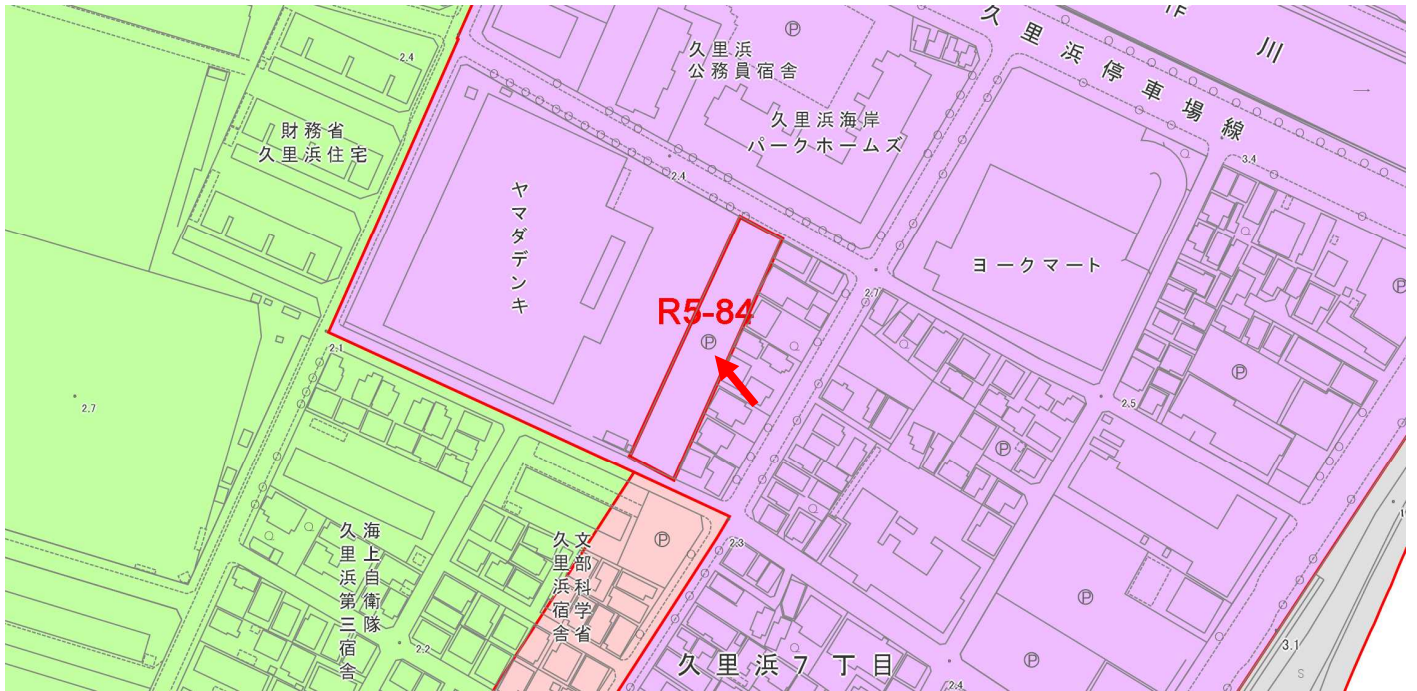

令和5年度久里浜行政センター一管内土地利用関連法令確認位置図

R5-84

申出場所は、準工業地域です。

「用途地域」「12区分用途地域」による個別値主題図

-  第1種低層住居専用地域
-  第2種低層住居専用地域
-  第1種中高層住居専用地域
-  第2種中高層住居専用地域
-  第1種住居地域
-  第2種住居地域
-  準住居地域
-  近隣商業地域
-  商業地域
-  準工業地域
-  工業地域
-  工業専用地域
-  市街化調整区域