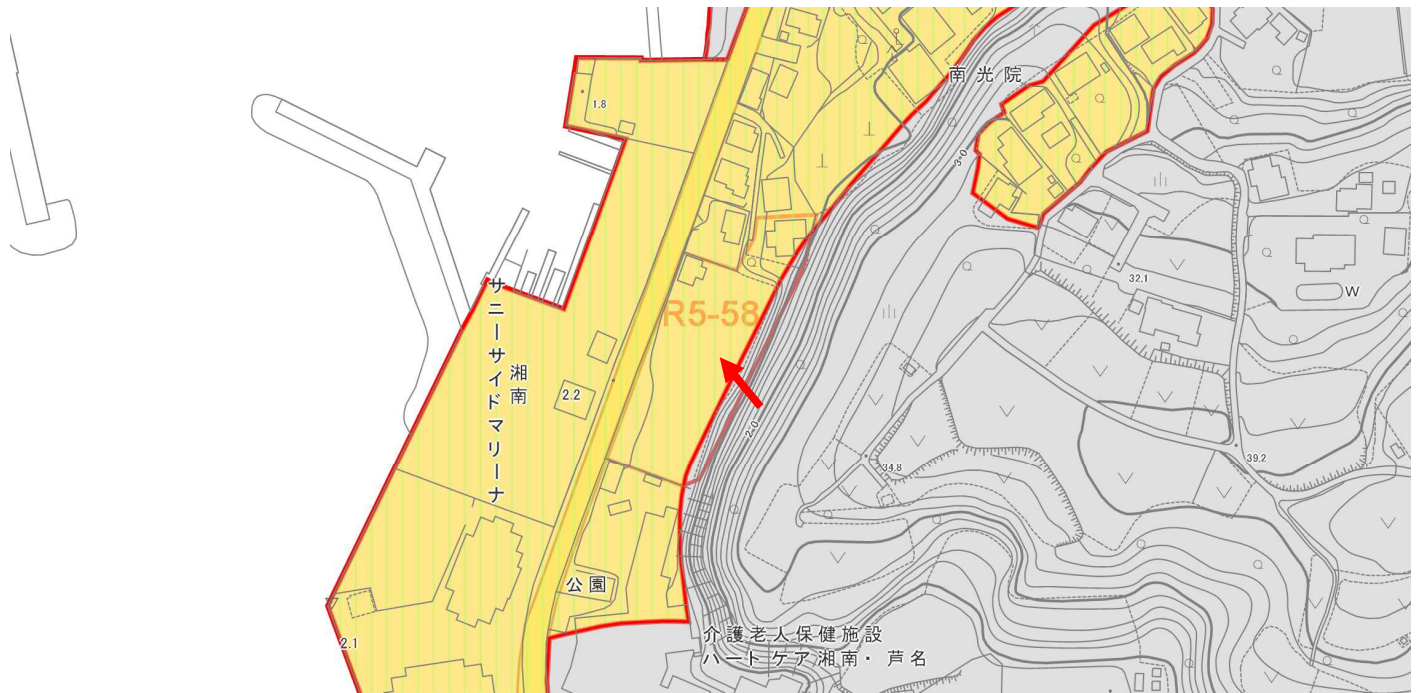

令和5年度西行政センター管内土地利用関連法令確認位置図

R5-58

申出場所は、第1種住居地域及び市街化調整区域です。

「用途地域」「12区分用途地域」による個別値主題図

-  第1種低層住居専用地域
-  第2種低層住居専用地域
-  第1種中高層住居専用地域
-  第2種中高層住居専用地域
-  第1種住居地域
-  第2種住居地域
-  準住居地域
-  近隣商業地域
-  商業地域
-  準工業地域
-  工業地域
-  工業専用地域
-  市街化調整区域