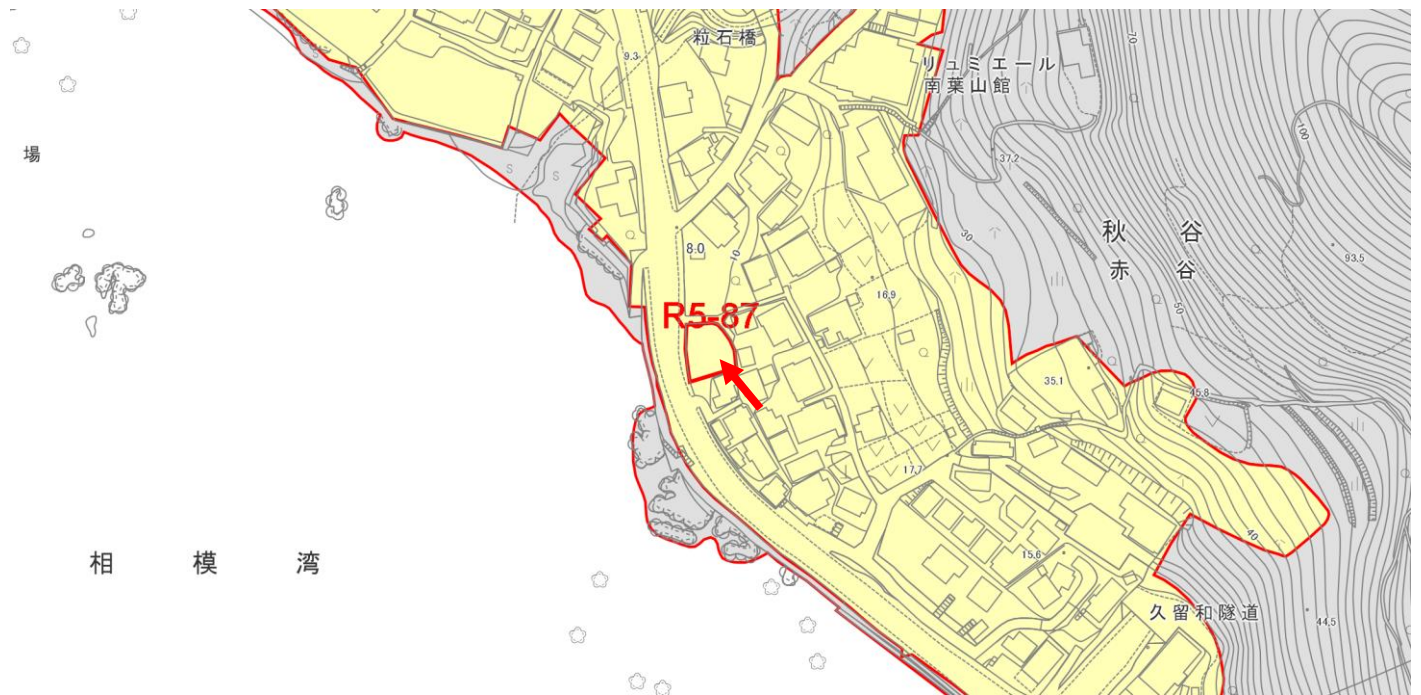

令和5年度西行政センター管内土地利用関連法令確認位置図

R5-87

申出場所は、第1種住居地域です。

「用途地域」「12区分用途地域」による個別値主題図

-  第1種低層住居専用地域
-  第2種低層住居専用地域
-  第1種中高層住居専用地域
-  第2種中高層住居専用地域
-  第1種住居地域
-  第2種住居地域
-  準住居地域
-  近隣商業地域
-  商業地域
-  準工業地域
-  工業地域
-  工業専用地域
-  市街化調整区域