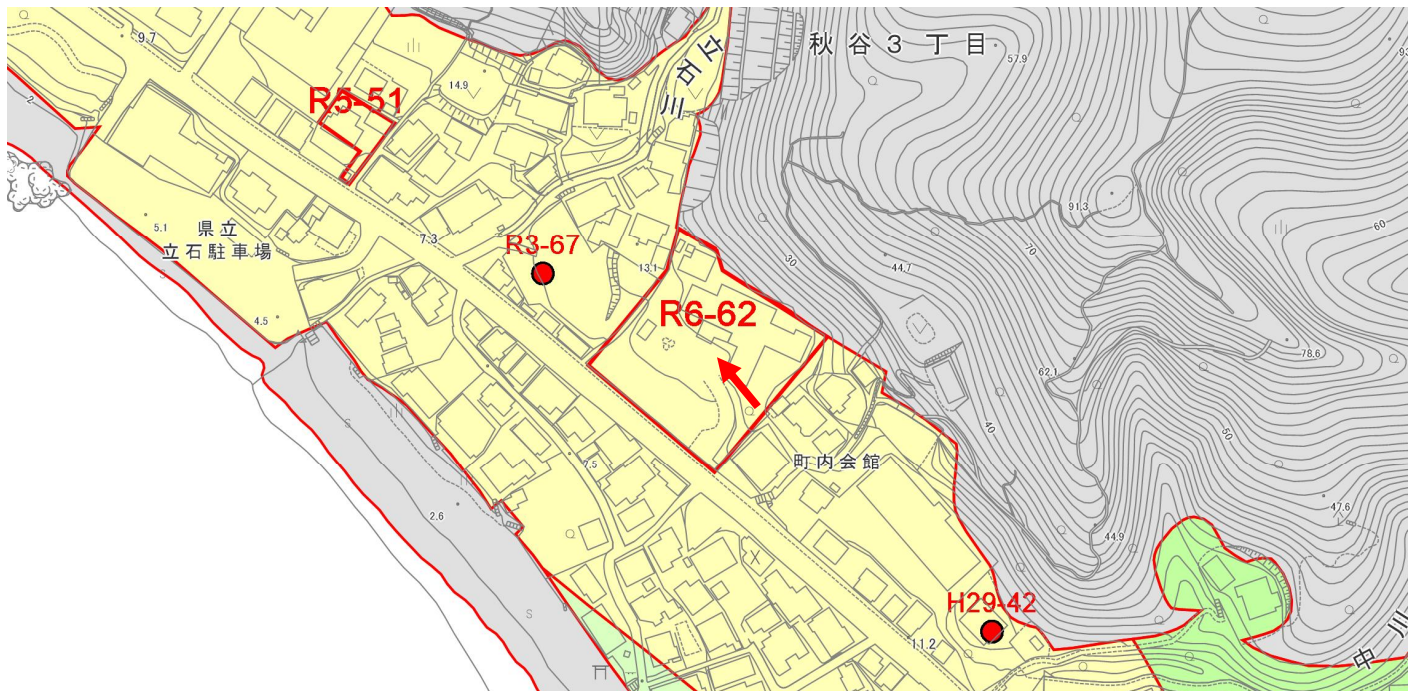

令和6年度西行政センター管内土地利用関連法令確認位置図

R6-62

申出場所は、第1種住居地域です。

「用途地域」「12区分用途地域」による個別値主題図

-  第1種低層住居専用地域
-  第2種低層住居専用地域
-  第1種中高層住居専用地域
-  第2種中高層住居専用地域
-  第1種住居地域
-  第2種住居地域
-  準住居地域
-  近隣商業地域
-  商業地域
-  準工業地域
-  工業地域
-  工業専用地域
-  市街化調整区域