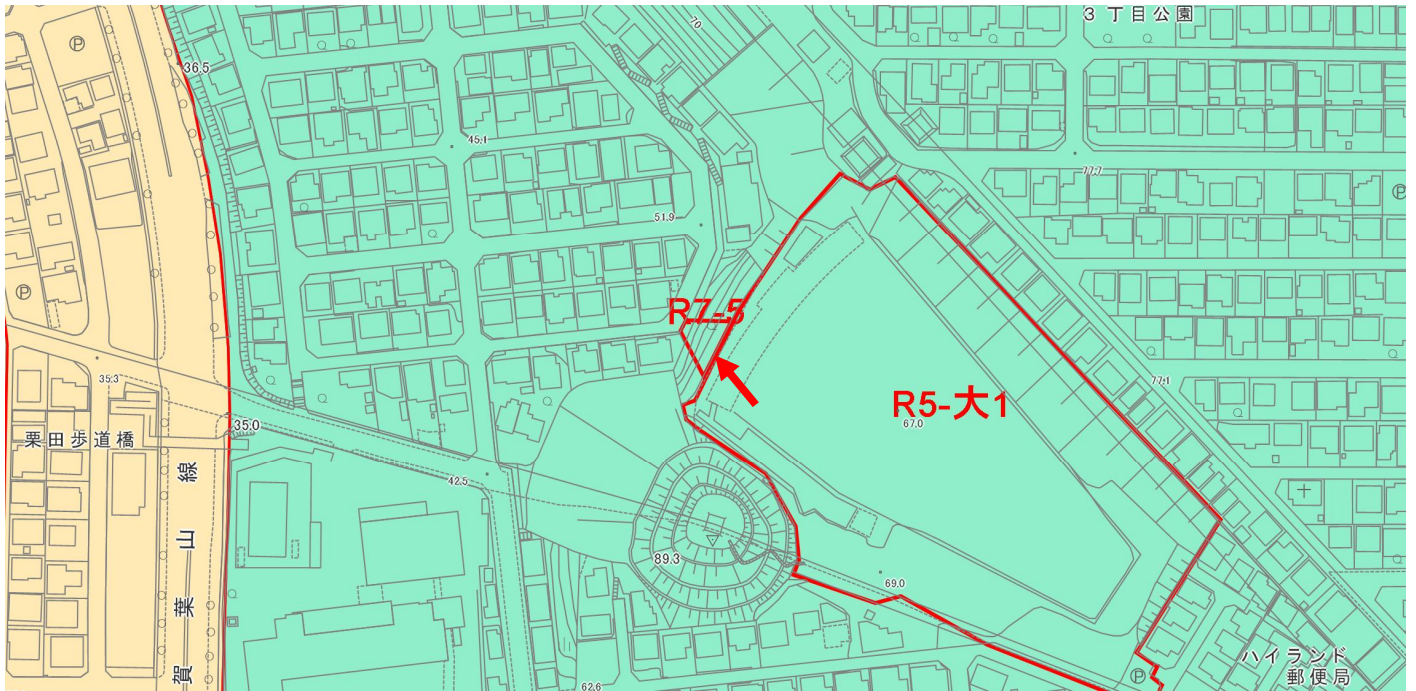

令和7年度久里浜行政センター管内土地利用関連法令確認位置図

R7-5

申出場所は、第1種低層住居専用地域です。

「用途地域」「12区分用途地域」による個別値主題図

-  第1種低層住居専用地域
-  第2種低層住居専用地域
-  第1種中高層住居専用地域
-  第2種中高層住居専用地域
-  第1種住居地域
-  第2種住居地域
-  準住居地域
-  近隣商業地域
-  商業地域
-  準工業地域
-  工業地域
-  工業専用地域
-  市街化調整区域