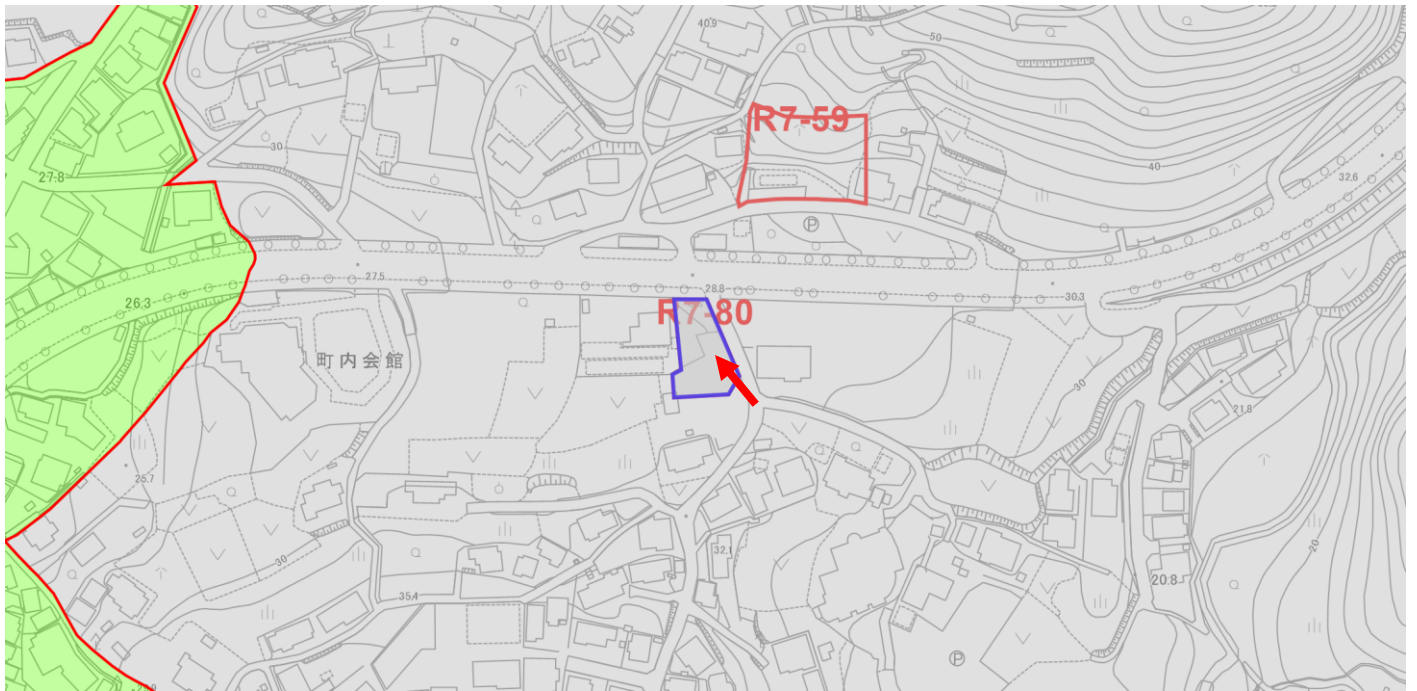

# 令和7年度西行政センター管内土地利用関連法令確認位置図

R7-80

申出場所は、市街化調整区域です。

## 「用途地域」「12区分用途地域」による個別値主題図

-  第1種低層住居専用地域
-  第2種低層住居専用地域
-  第1種中高層住居専用地域
-  第2種中高層住居専用地域
-  第1種住居地域
-  第2種住居地域
-  準住居地域
-  近隣商業地域
-  商業地域
-  準工業地域
-  工業地域
-  工業専用地域
-  市街化調整区域