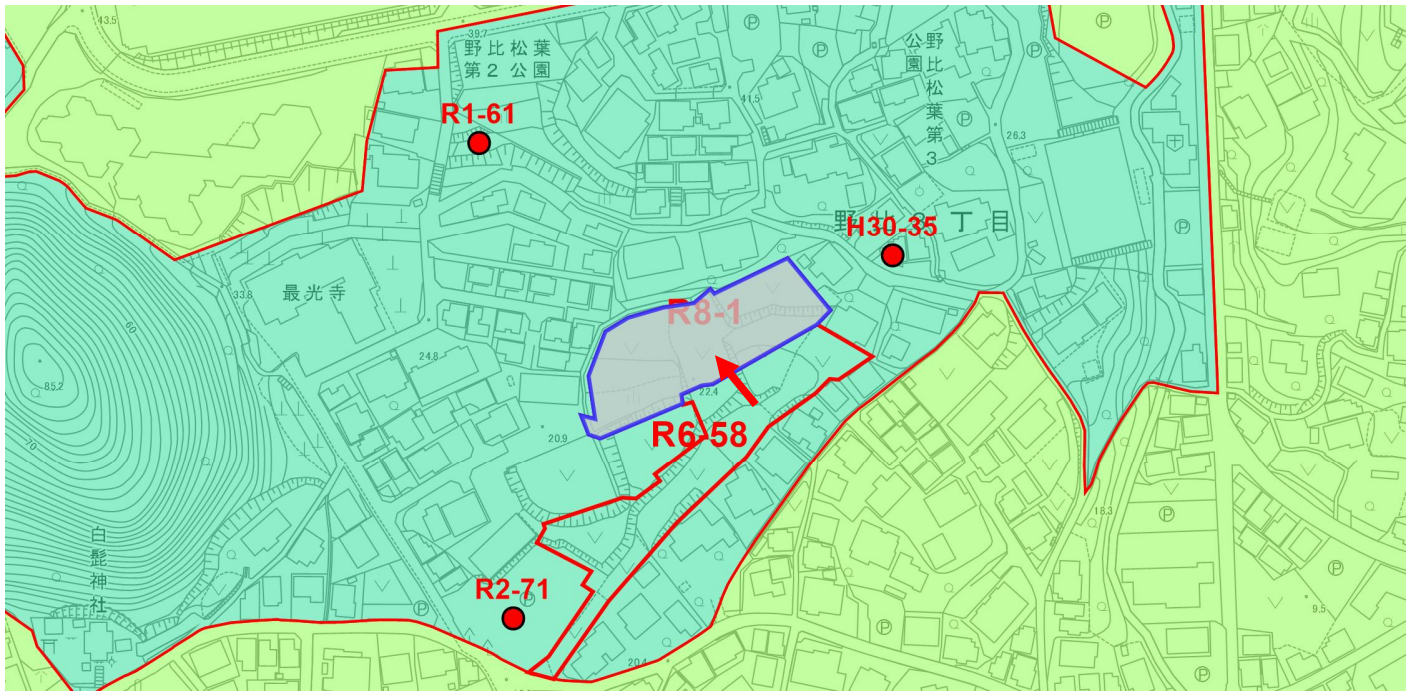

令和8年度北下浦行政センター管内土地利用関連法令確認位置図

R8-1

申出場所は、第1種低層住居専用地域です。

「用途地域」「12区分用途地域」による個別値主題図

-  第1種低層住居専用地域
-  第2種低層住居専用地域
-  第1種中高層住居専用地域
-  第2種中高層住居専用地域
-  第1種住居地域
-  第2種住居地域
-  準住居地域
-  近隣商業地域
-  商業地域
-  準工業地域
-  工業地域
-  工業専用地域
-  市街化調整区域