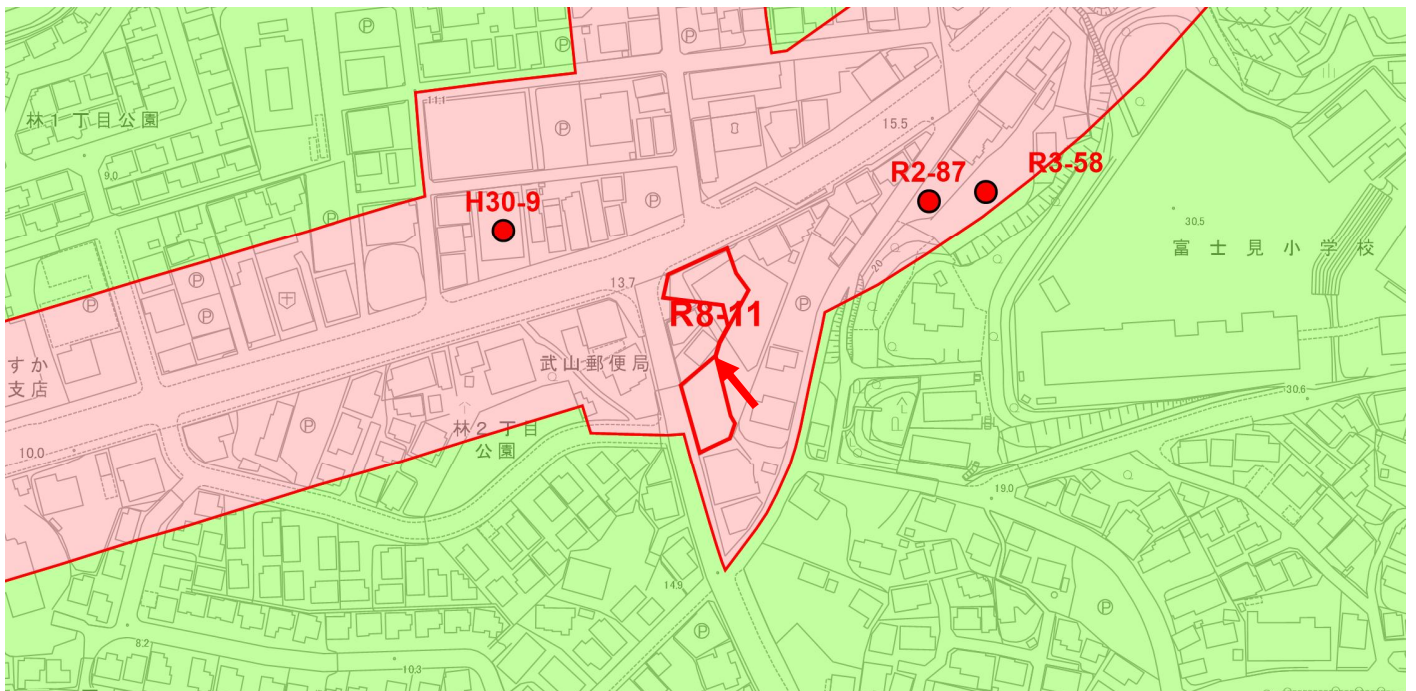

# 令和8年度西行政センター管内土地利用関連法令確認位置図

R8-11

申出場所は、近隣商業地域です。

## 「用途地域」「12区分用途地域」による個別値主題図

-  第1種低層住居専用地域
-  第2種低層住居専用地域
-  第1種中高層住居専用地域
-  第2種中高層住居専用地域
-  第1種住居地域
-  第2種住居地域
-  準住居地域
-  近隣商業地域
-  商業地域
-  準工業地域
-  工業地域
-  工業専用地域
-  市街化調整区域