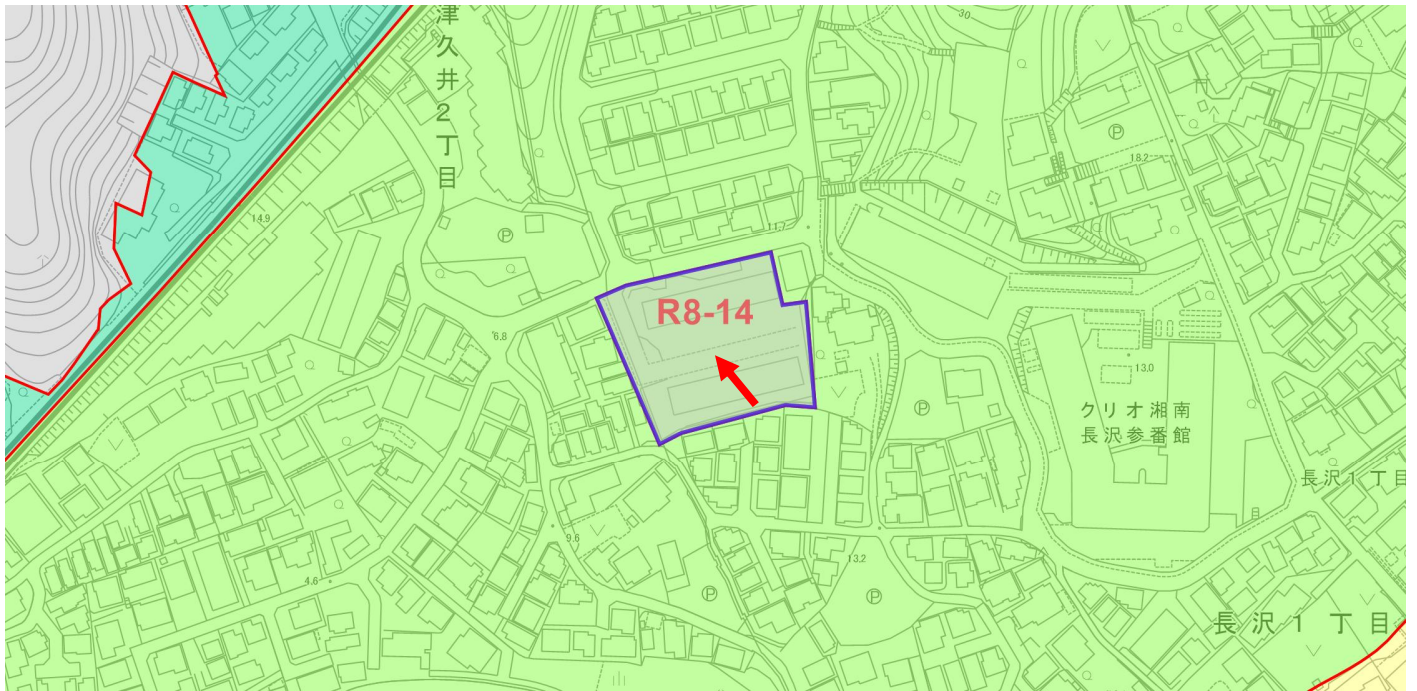

令和8年度北下浦行政センター管内土地利用関連法令確認位置図

R8-14

申出場所は、第1種中高層住居専用地域です。

「用途地域」「12区分用途地域」による個別値主題図

-  第1種低層住居専用地域
-  第2種低層住居専用地域
-  第1種中高層住居専用地域
-  第2種中高層住居専用地域
-  第1種住居地域
-  第2種住居地域
-  準住居地域
-  近隣商業地域
-  商業地域
-  準工業地域
-  工業地域
-  工業専用地域
-  市街化調整区域