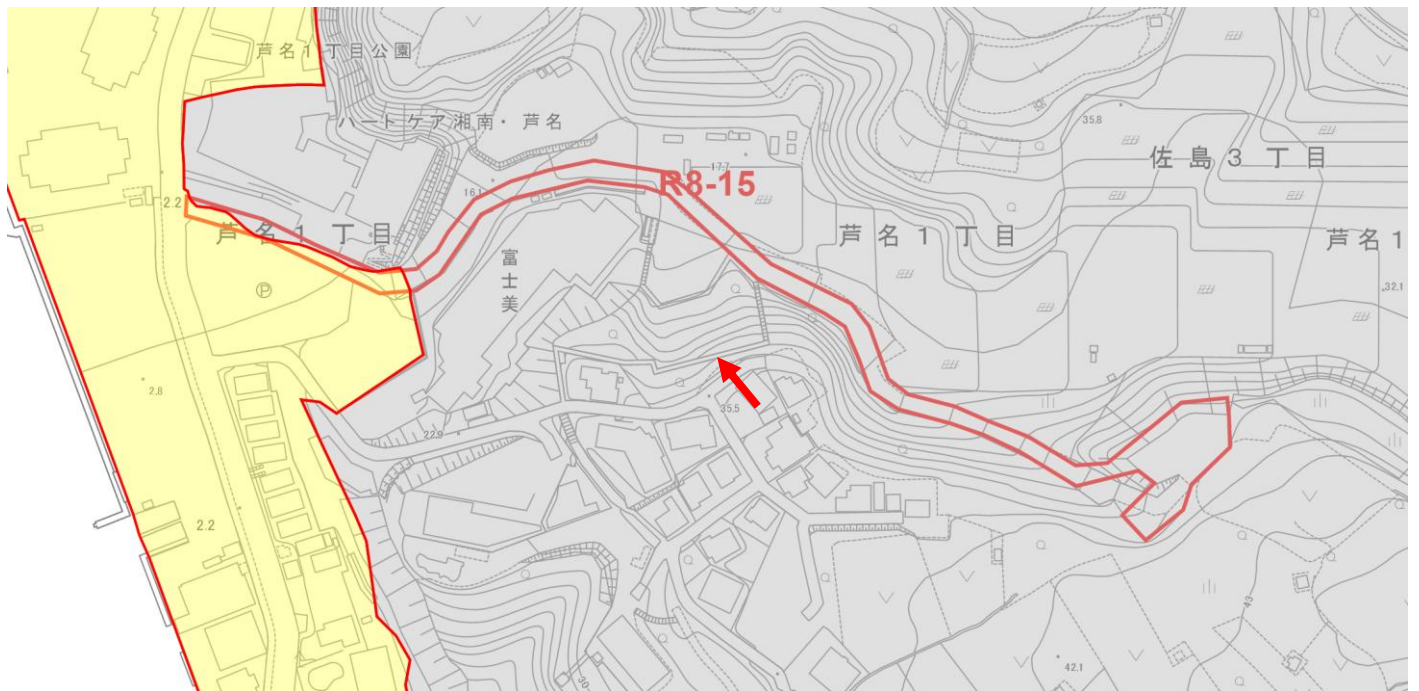

# 令和8年度西行政センター管内土地利用関連法令確認位置図

R8-15

申出場所は、市街化調整区域です。

## 「用途地域」「12区分用途地域」による個別値主題図

-  第1種低層住居専用地域
-  第2種低層住居専用地域
-  第1種中高層住居専用地域
-  第2種中高層住居専用地域
-  第1種住居地域
-  第2種住居地域
-  準住居地域
-  近隣商業地域
-  商業地域
-  準工業地域
-  工業地域
-  工業専用地域
-  市街化調整区域